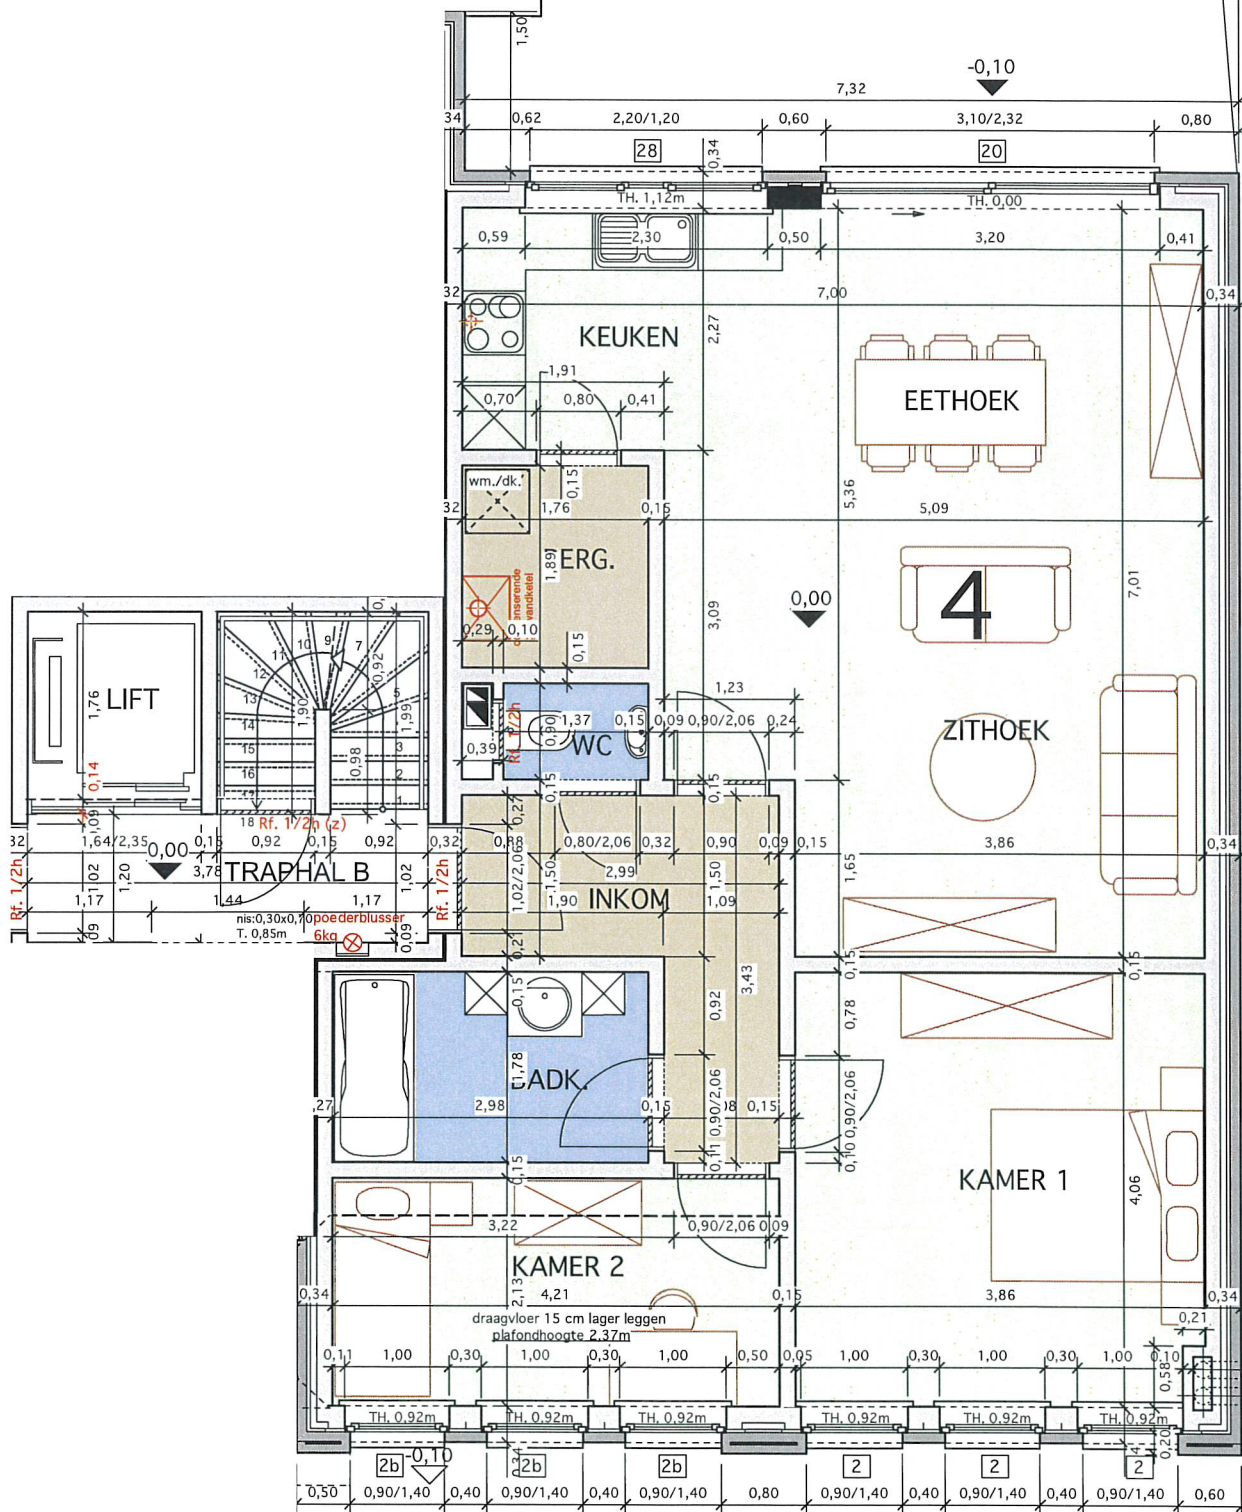

PRIVATE BUITENRUIMTE
47,51m²

Ontwerp & coördinatie
Architectenburo **Hansen-Hardy bvba**
Hooilingenstraat 84 - 3730 Hoeselt
T.: (089) 51.53.35 F.: (089) 41.16.44

Inlichtingen & verkoop
CLATIMMO NV
Moubekestraat 79 - 8211 Aartrijke
T.: (0476) 50.33.73

Residentie Kapellenhof
Nivo +0 / app.4
schaal: 1/50 2cm = 1,00m