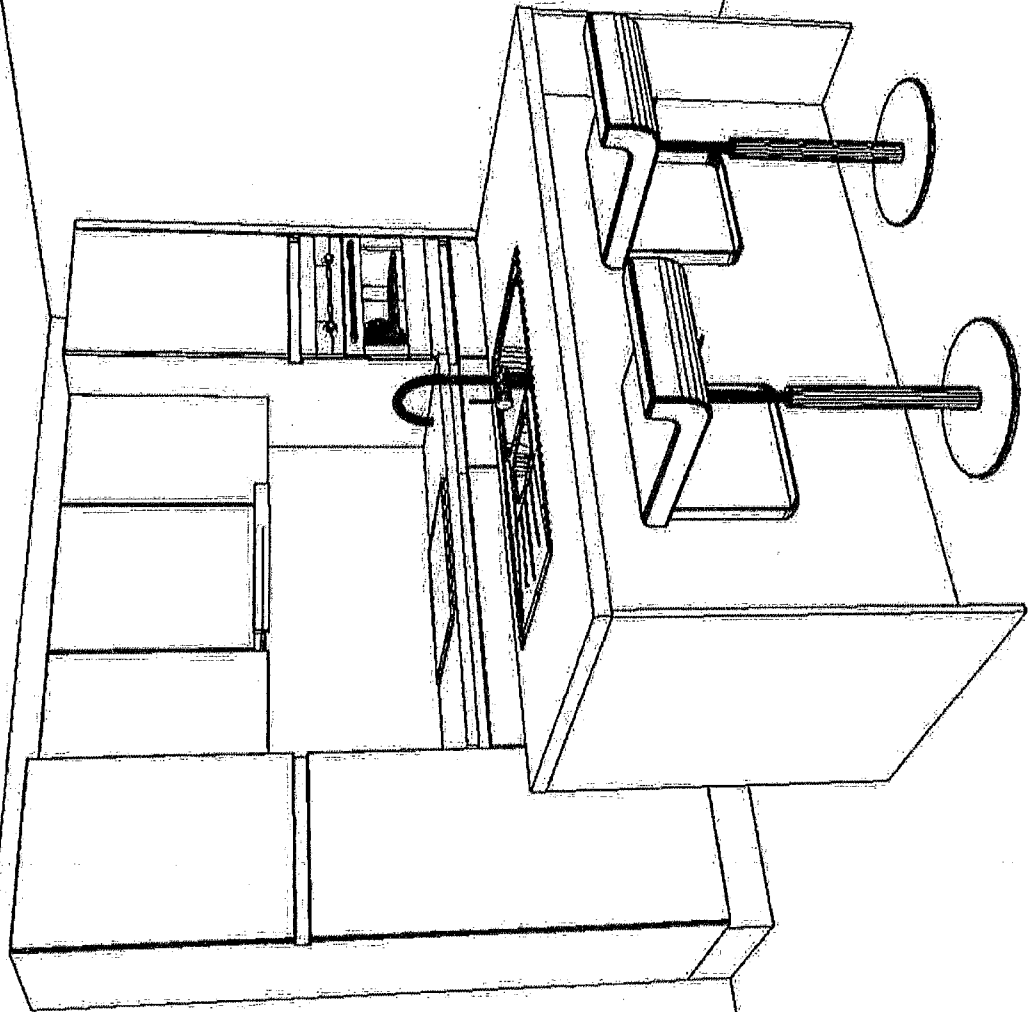

021

DEAPLUS
Vlinderstraat 20
3550 Heusden-Zolder
+32 (0) 11 53 01 11

Klant: D-Build NV
Ontwerp: 1821935kims
Verkoper: Saskia Ijsbroux
Datum: 3/12/19

Merk: Nuno Keukens v. 2
Model: PICOLO
Greep: Greeploos
Schaal: Passende schaal