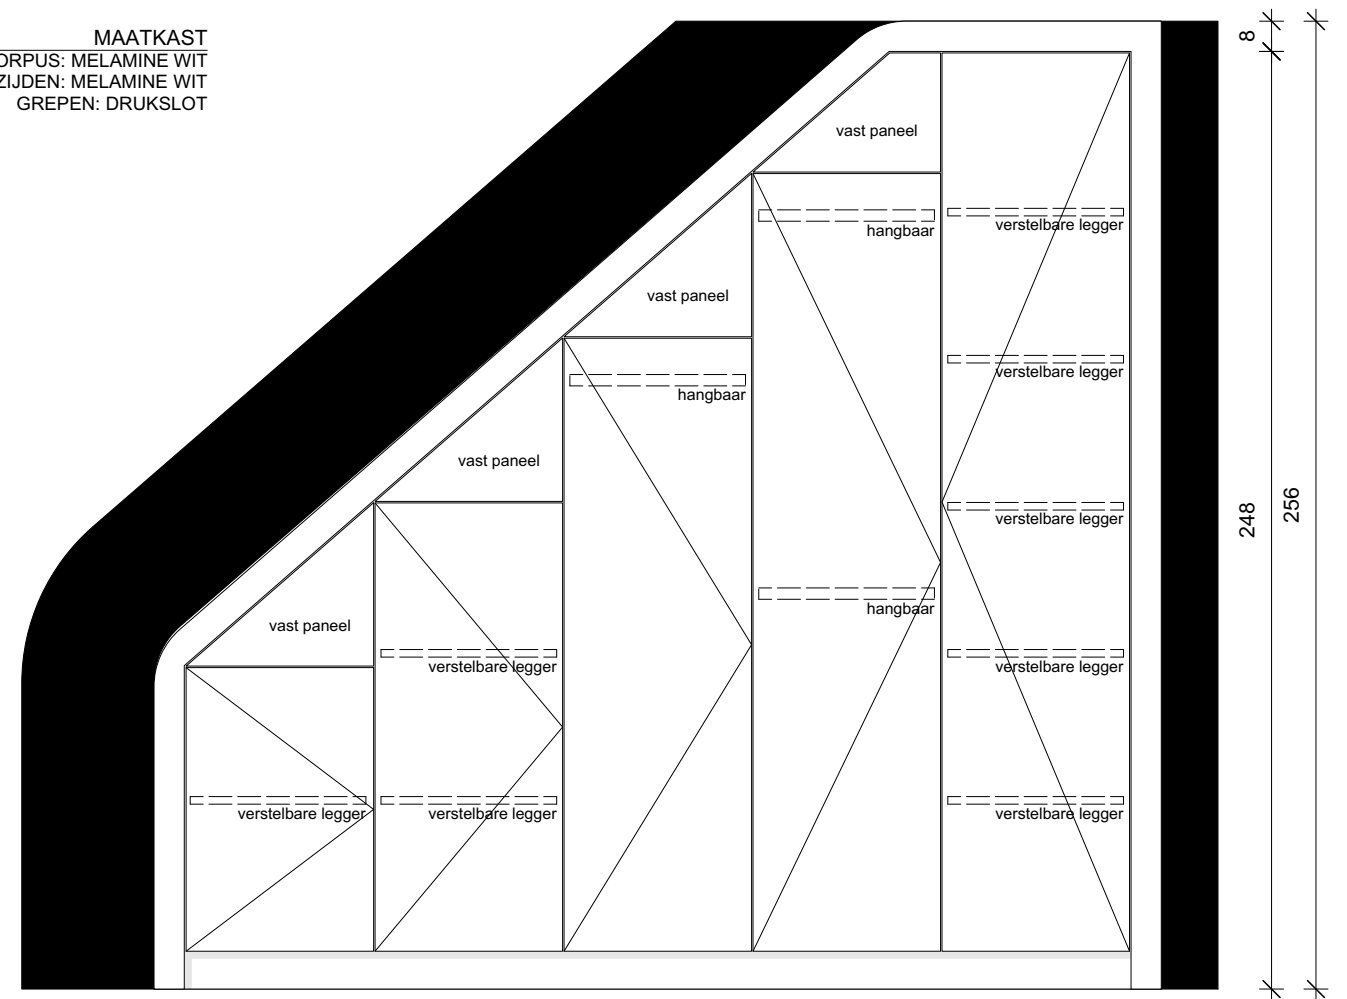

GRONDPLAN

MATKAST  
 KORPUS: MELAMINE WIT  
 FRONTEN EN ZICHTZIJDEN: MELAMINE WIT  
 GREPEN: DRUKSLOT

AANZICHT KAST

GRONDPLAN

ZIJAANZICHT

VOORAANZICHT