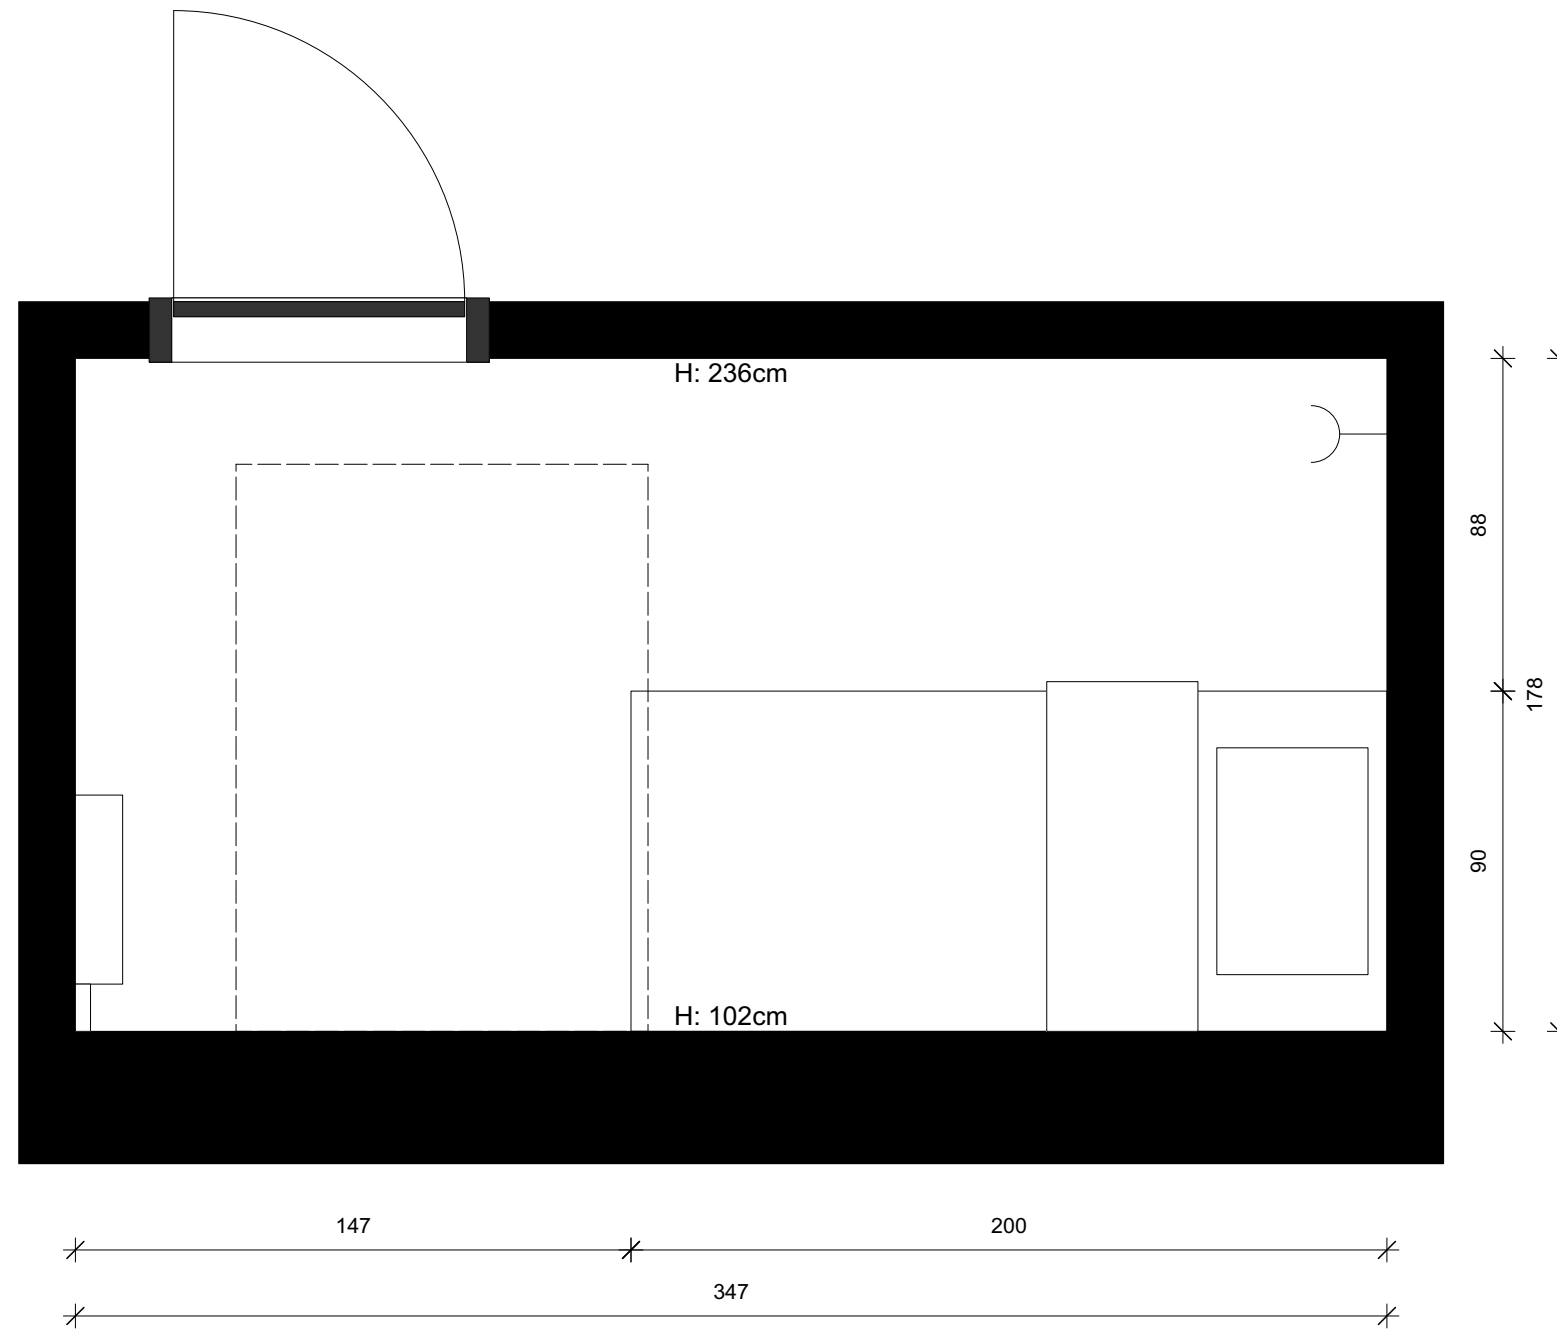

GRONDPLAN

MATKAST  
 KORPUS: MELAMINE WIT  
 FRONTEN EN ZICHTZIJDEN: MELAMINE WIT  
 GREPEN: DRUKSLOT

AANZICHT KAST

GRONDPLAN

ZIJAANZICHT

VOORAANZICHT