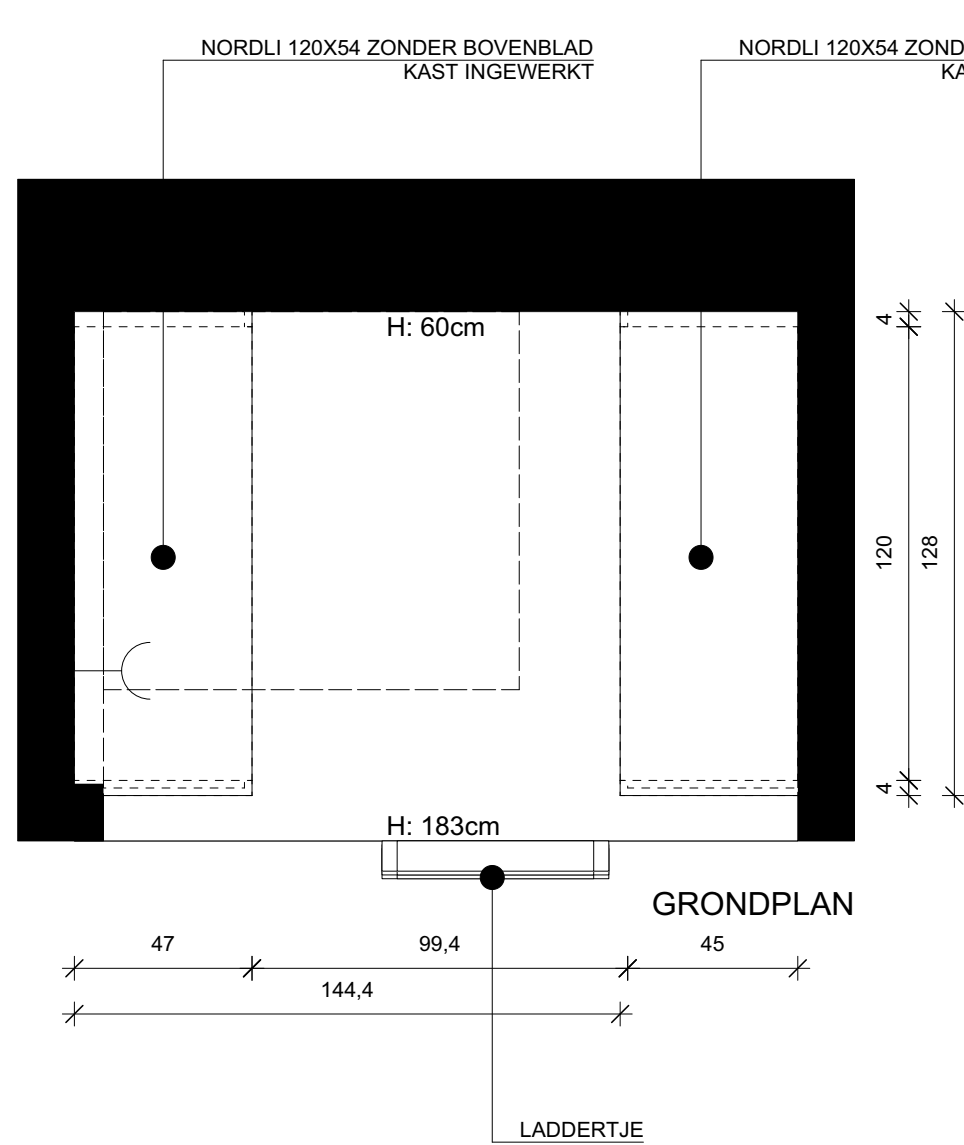

GRONDPLAN

MATKAST  
 KORPUS: MELAMINE WIT  
 FRONTEN EN ZICHTZIJDEN: MELAMINE WIT  
 GREPEN: DRUKSLOT

AANZICHT KAST

GRONDPLAN

ZIJAANZICHT

VOORAANZICHT