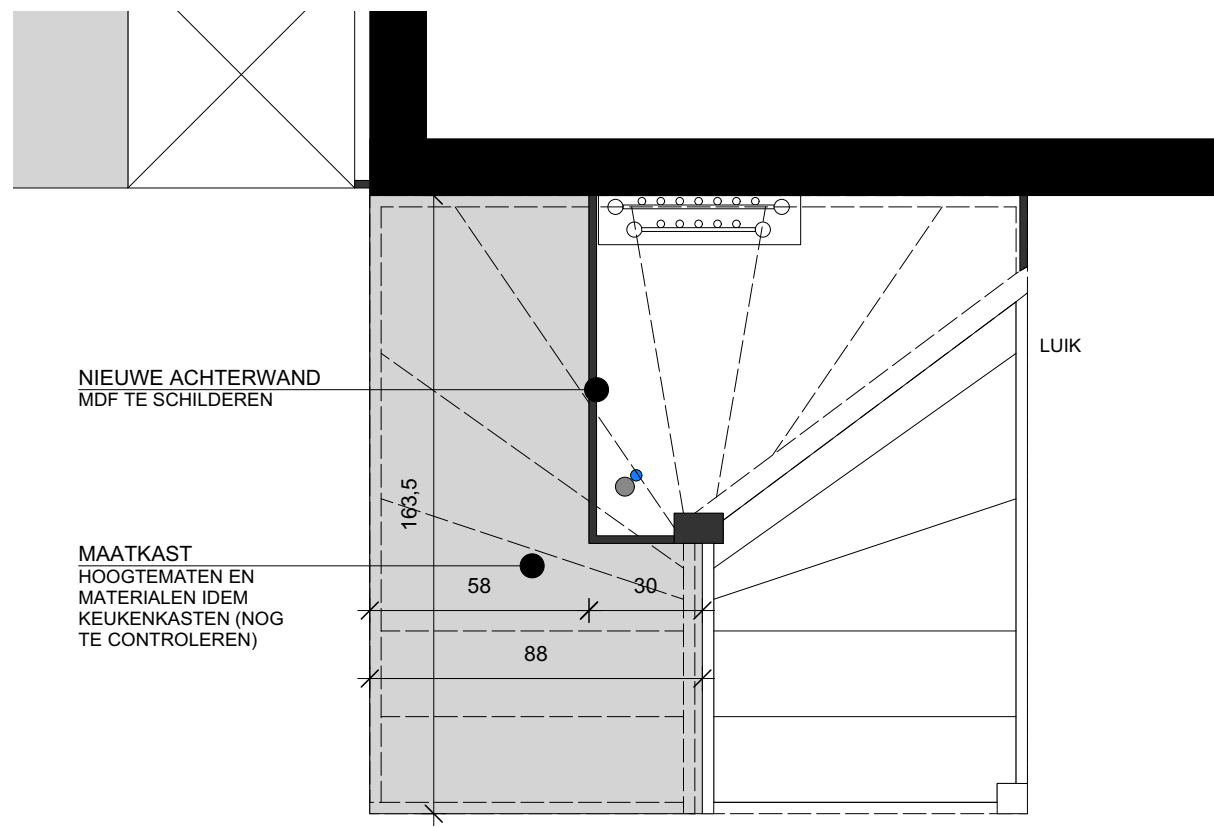

GRONDPLAN

MATKAST  
 KORPUS: MELAMINE WIT  
 FRONTEN EN ZICHTZIJDEN: MELAMINE WIT  
 GREPEN: DRUKSLOT

AANZICHT KAST

GRONDPLAN

ZIJAANZICHT

VOORAANZICHT