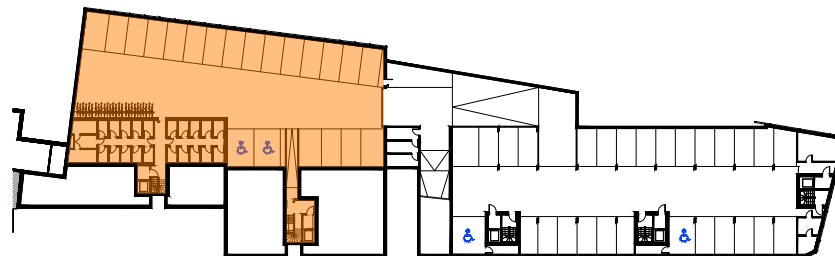

Ondergrondse garage

- 21 parkeerplaatsen auto's
waarvan 2 mindervalide parkings
- 26 fietsstaanplaatsen
- 20 private bergingen
- 3 tellerlokalen (elektriciteit, water en gas)

Ondergrondse garage

- maatvoering indicatief
- schaal grondplan 1/250