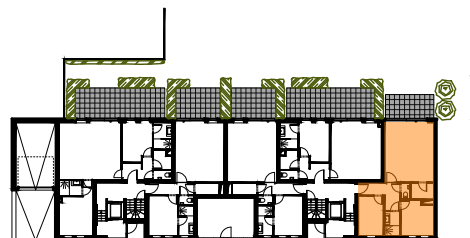

Appartement 0.5

begane grond

vloeroppervlakte : 79,3m² + 11,5m² terras

Voorgevel

Begane grond

- maatvoering indicatief
- inrichting indicatief
- keuken en sanitair layout : conform verkoopslastenboek
- schaal grondplan 1/75