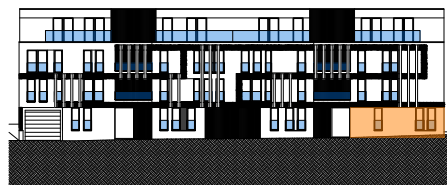

Appartement 0.5

begane grond

vloeroppervlakte : 79,3m² + 11,5m² terras

Voorgevel

Begane grond

- maatvoering indicatief
- inrichting indicatief
- keuken en sanitair layout : conform verkoopslastenboek
- schaal grondplan 1/75