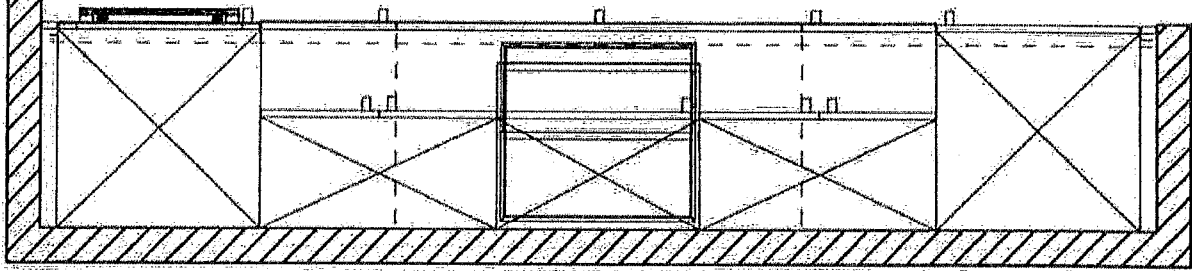

type 03: App 0.3
 HAS-RG-19-020
 Diepenbeek, Kapelstraat 52

DEAPLUS Vlinderstraat 20 3550 Heusden-Zolder +32 (0) 11 53 01 11	Klant: D-Build NV Ontwerp: 1821940kims Verkoper: Saskia Ilsbroux Datum: 3/12/19	Merk: Nuno Keukens v. 2 Model: PICOLO Greep: Greeploos Schaal: 1:20	 DEAPLUS DEZE TEKENING IS NIET BIJ
--	--	--	--

DEAPLUS
Vlinderstraat 20
3550 Heusden-Zolder
+32 (0) 11 53 01 11

Klant: D-Build NV
Ontwerp: 1821940kims
Verkoper: Saskia Ilsbroux
Datum: 3/12/19

Merk: Nuno Keukens v. 2
Model: PICOLO
Greep: Greeploos
Schaal: Passende schaal