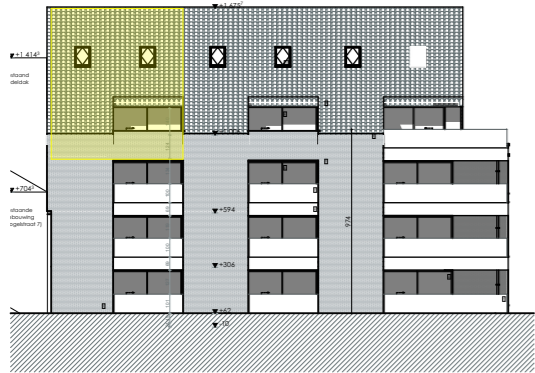

35

680

40

RWA

Zuid-West 1:400

Noord-Oost A 1:400

Kogelstraat 30 | Diepenbeek
 Verkoopsplan | Duplex 3.1.2
 Schaal: 1:50