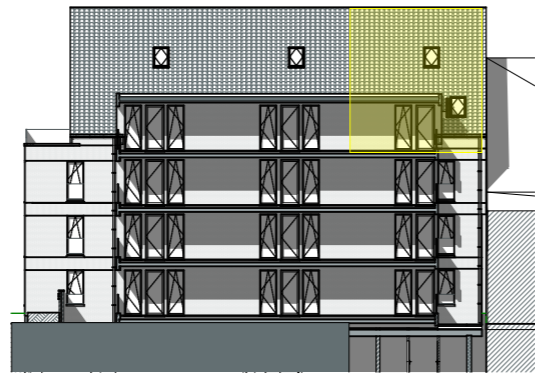

35

680

40

RWA

Zuid-West 1:400

Noord-Oost A 1:400

Kogelstraat 30 | Diepenbeek
 Verkoopsplan | Duplex 3.1.2
 Schaal: 1:50