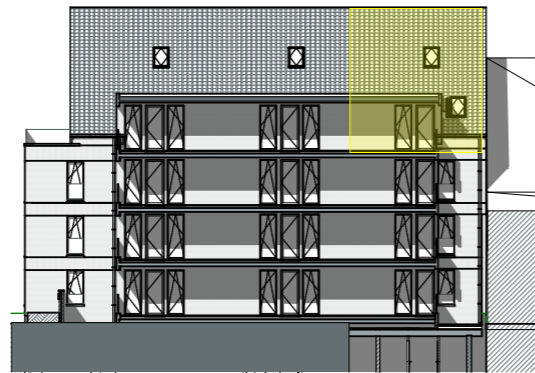

Zuid-West 1:400

Noord-Oost A 1:400

Kogelstraat 30 | Diepenbeek
 Verkoopsplan | Duplex 3.1.1
 Schaal: 1:50