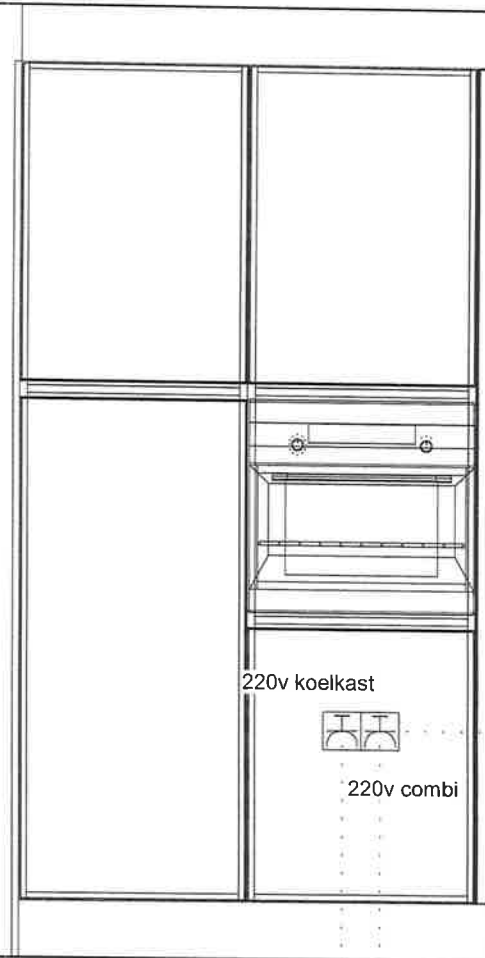

ALLE HOOGTE MATEN ZIJN VANOP DE AFGEWERPTE VLOER

A0.12

220v koelkast

220v combi

~~600~~ 554

300

400

DEAPLUS
Vlinderstraat 20
3550 Heusden-Zolder
+32 (0) 11 53 01 11

Klant: D-Build NV
Ontwerp: 1808077kims
Verkoper: David Cumps
Datum: 13/5/19

Merk: Nuno Keukens v. 2
Model: PICOLO
Greep: Greeploos
Schaal: 1:20

DEAPLUS

DEZE TEKENING IS NIET BINDEND