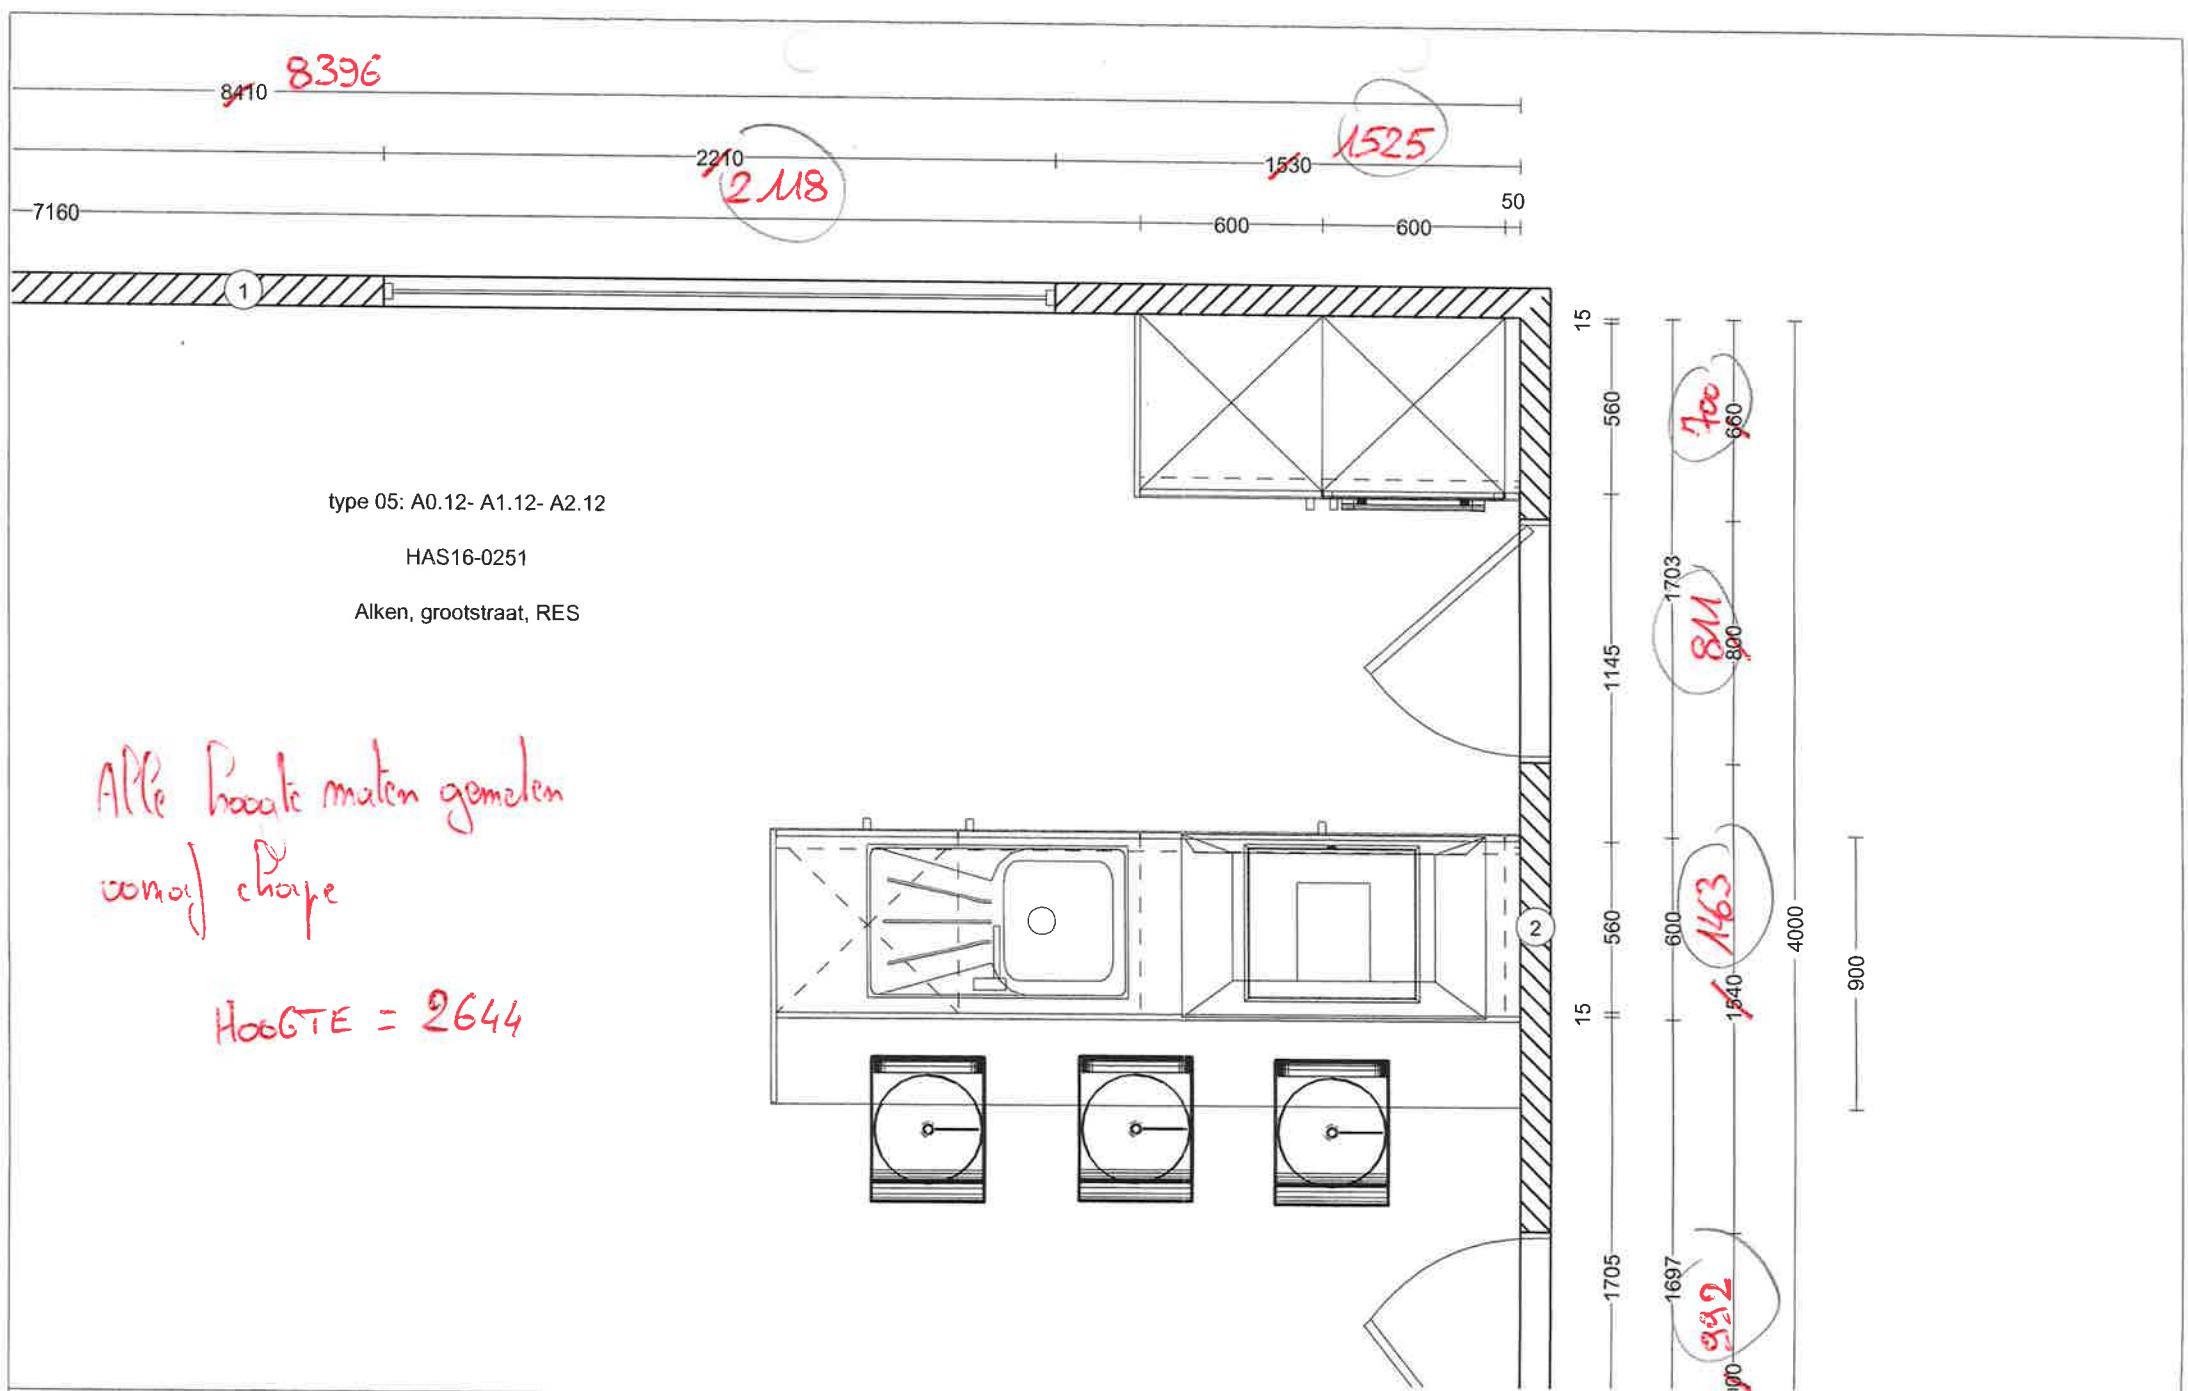

DEAPLUS
Vlinderstraat 20
3550 Heusden-Zolder
+32 (0) 11 53 01 11

Klant: D-Build NV
Ontwerp: 1808077kims
Verkoper: David Cumps
Datum: 30/7/18

Merk: Nuno Keukens v. 2
Model: PICOLO
Greep: Greeploos
Schaal: 1:25