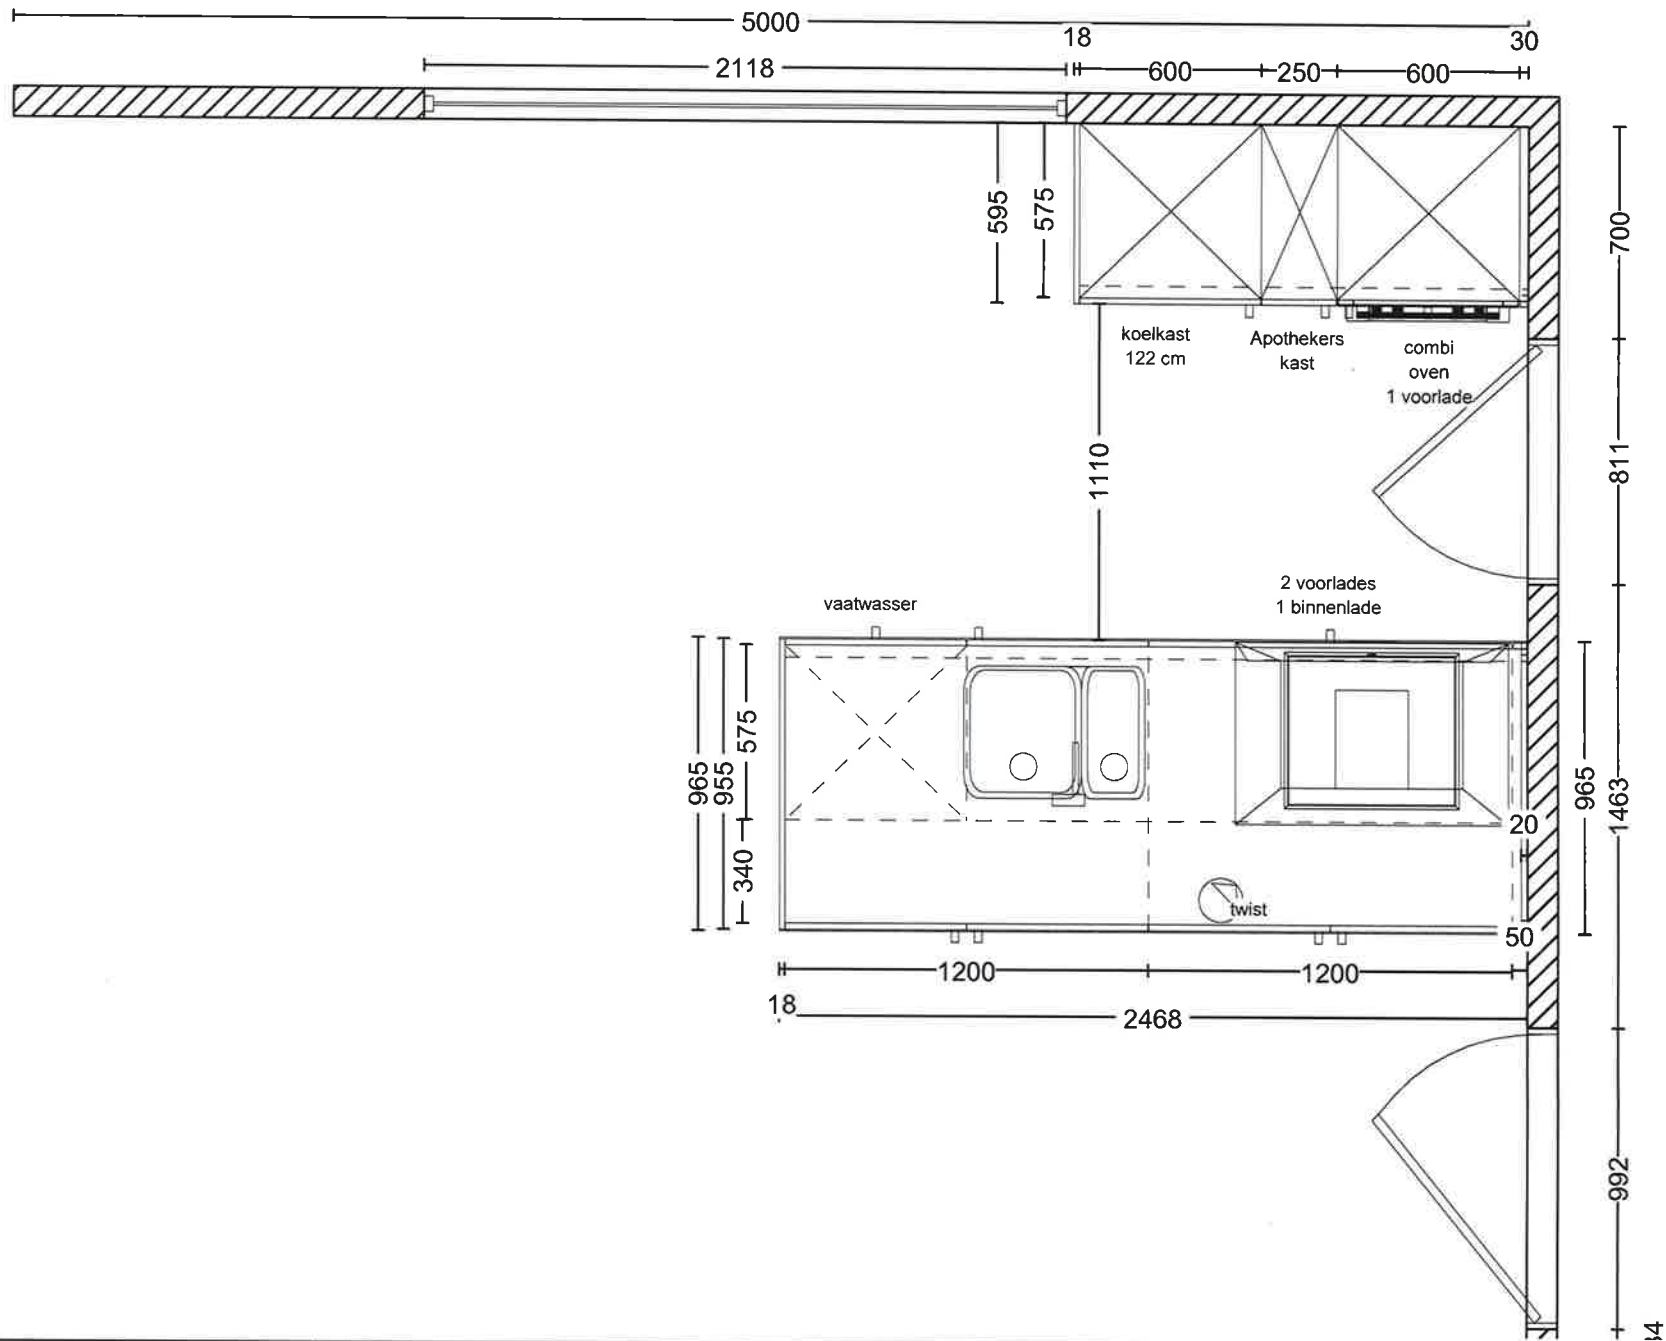

artikelomschrijving		aantal
Afvalemmer EKOLINE (10+10L) 20L	6205-1500	1

Retourbedrag

Werkblad(en)

Uitvoering: Articom project 20 mm
Kleur: Beblack super dark

artikelomschrijving	aantal
Lengte 246.8 cm	1
diepte 96,5 cm	
Uitsparing voor onderbouw groot of anderhalve bak of rechte hoeken	1
Uitsparing: kraangat - poli of verzoet (35mm)	1
aanpassing diepte + 40 cm	2.5
Uitsparing bij opbouw sparing > 56 cm	1
Uitsparing: Stopkontakt rond	1
recht poli , kantafwerking per Lm	7
Tablet op m² verrekening	0.06
--> 960 x 70 x 20 mm	
--> spatplint	
Retourbedrag	

Meerprijs op de voorziene basis excl. BTW:	€	3.801,04
BTW bedrag:	€	0,00
Totaal meerprijs incl. BTW:	€	3.801,04
geleverd en geplaatst		

DEAPLUS
Vlinderstraat 20
3550 HEUSDEN-ZOLDER
+32 11 530111

Klant: D-Build NV
Ontwerp: 2016998kims
Verkoper: Lieze Kelchtermans
Datum: 31/5/21

Merk: Nuno Keukens v. 2
Model: PICOLO
Greep: Greeploos
Schaal: 1:25

DEAPLUS
DEZE TEKENING IS NIET BINDEND