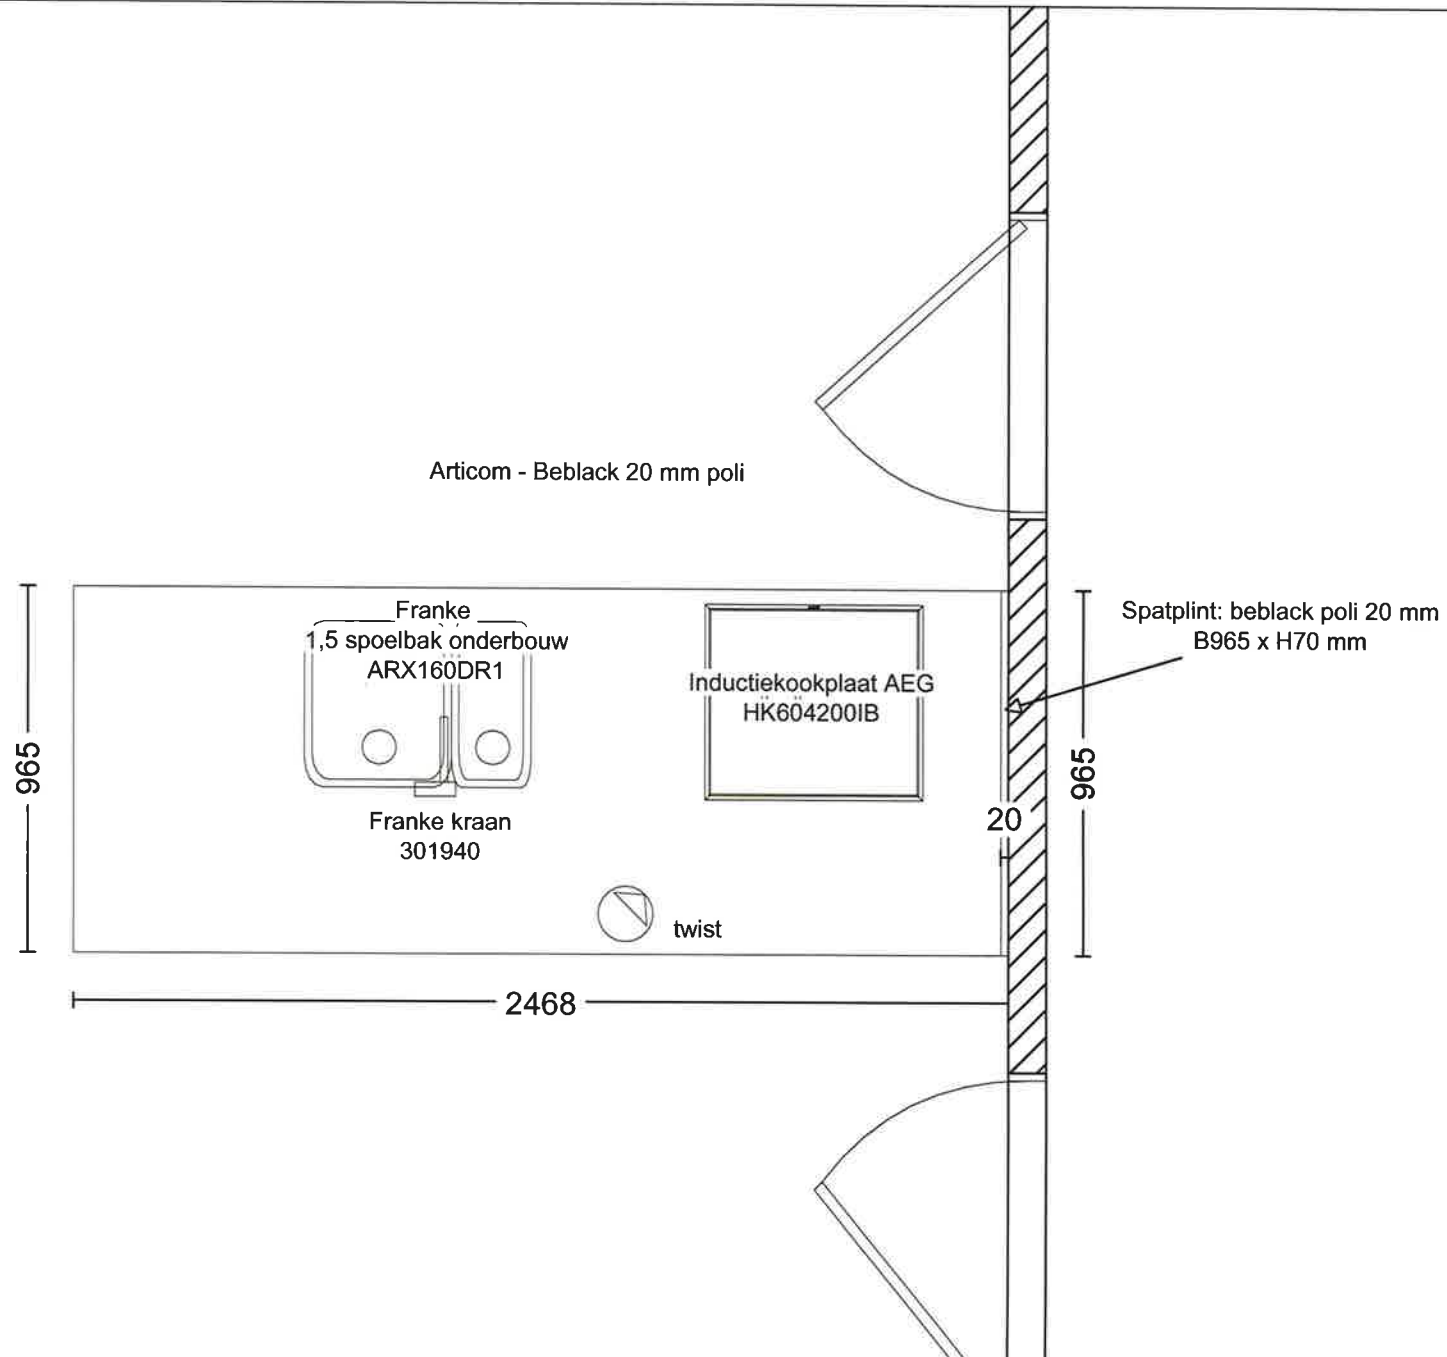

DEAPLUS
Vlinderstraat 20
3550 HEUSDEN-ZOLDER
+32 11 530111

Klant: D-Build NV
Ontwerp: 2016998kims
Verkoper: Lieze Kelchtermans
Datum: 31/5/21

Merk: Nuno Keukens v. 2
Model: PICOLO
Greep: Greeploos
Schaal: 1:20

DEAPLUS
DEZE TEKENING IS NIET BINDEND