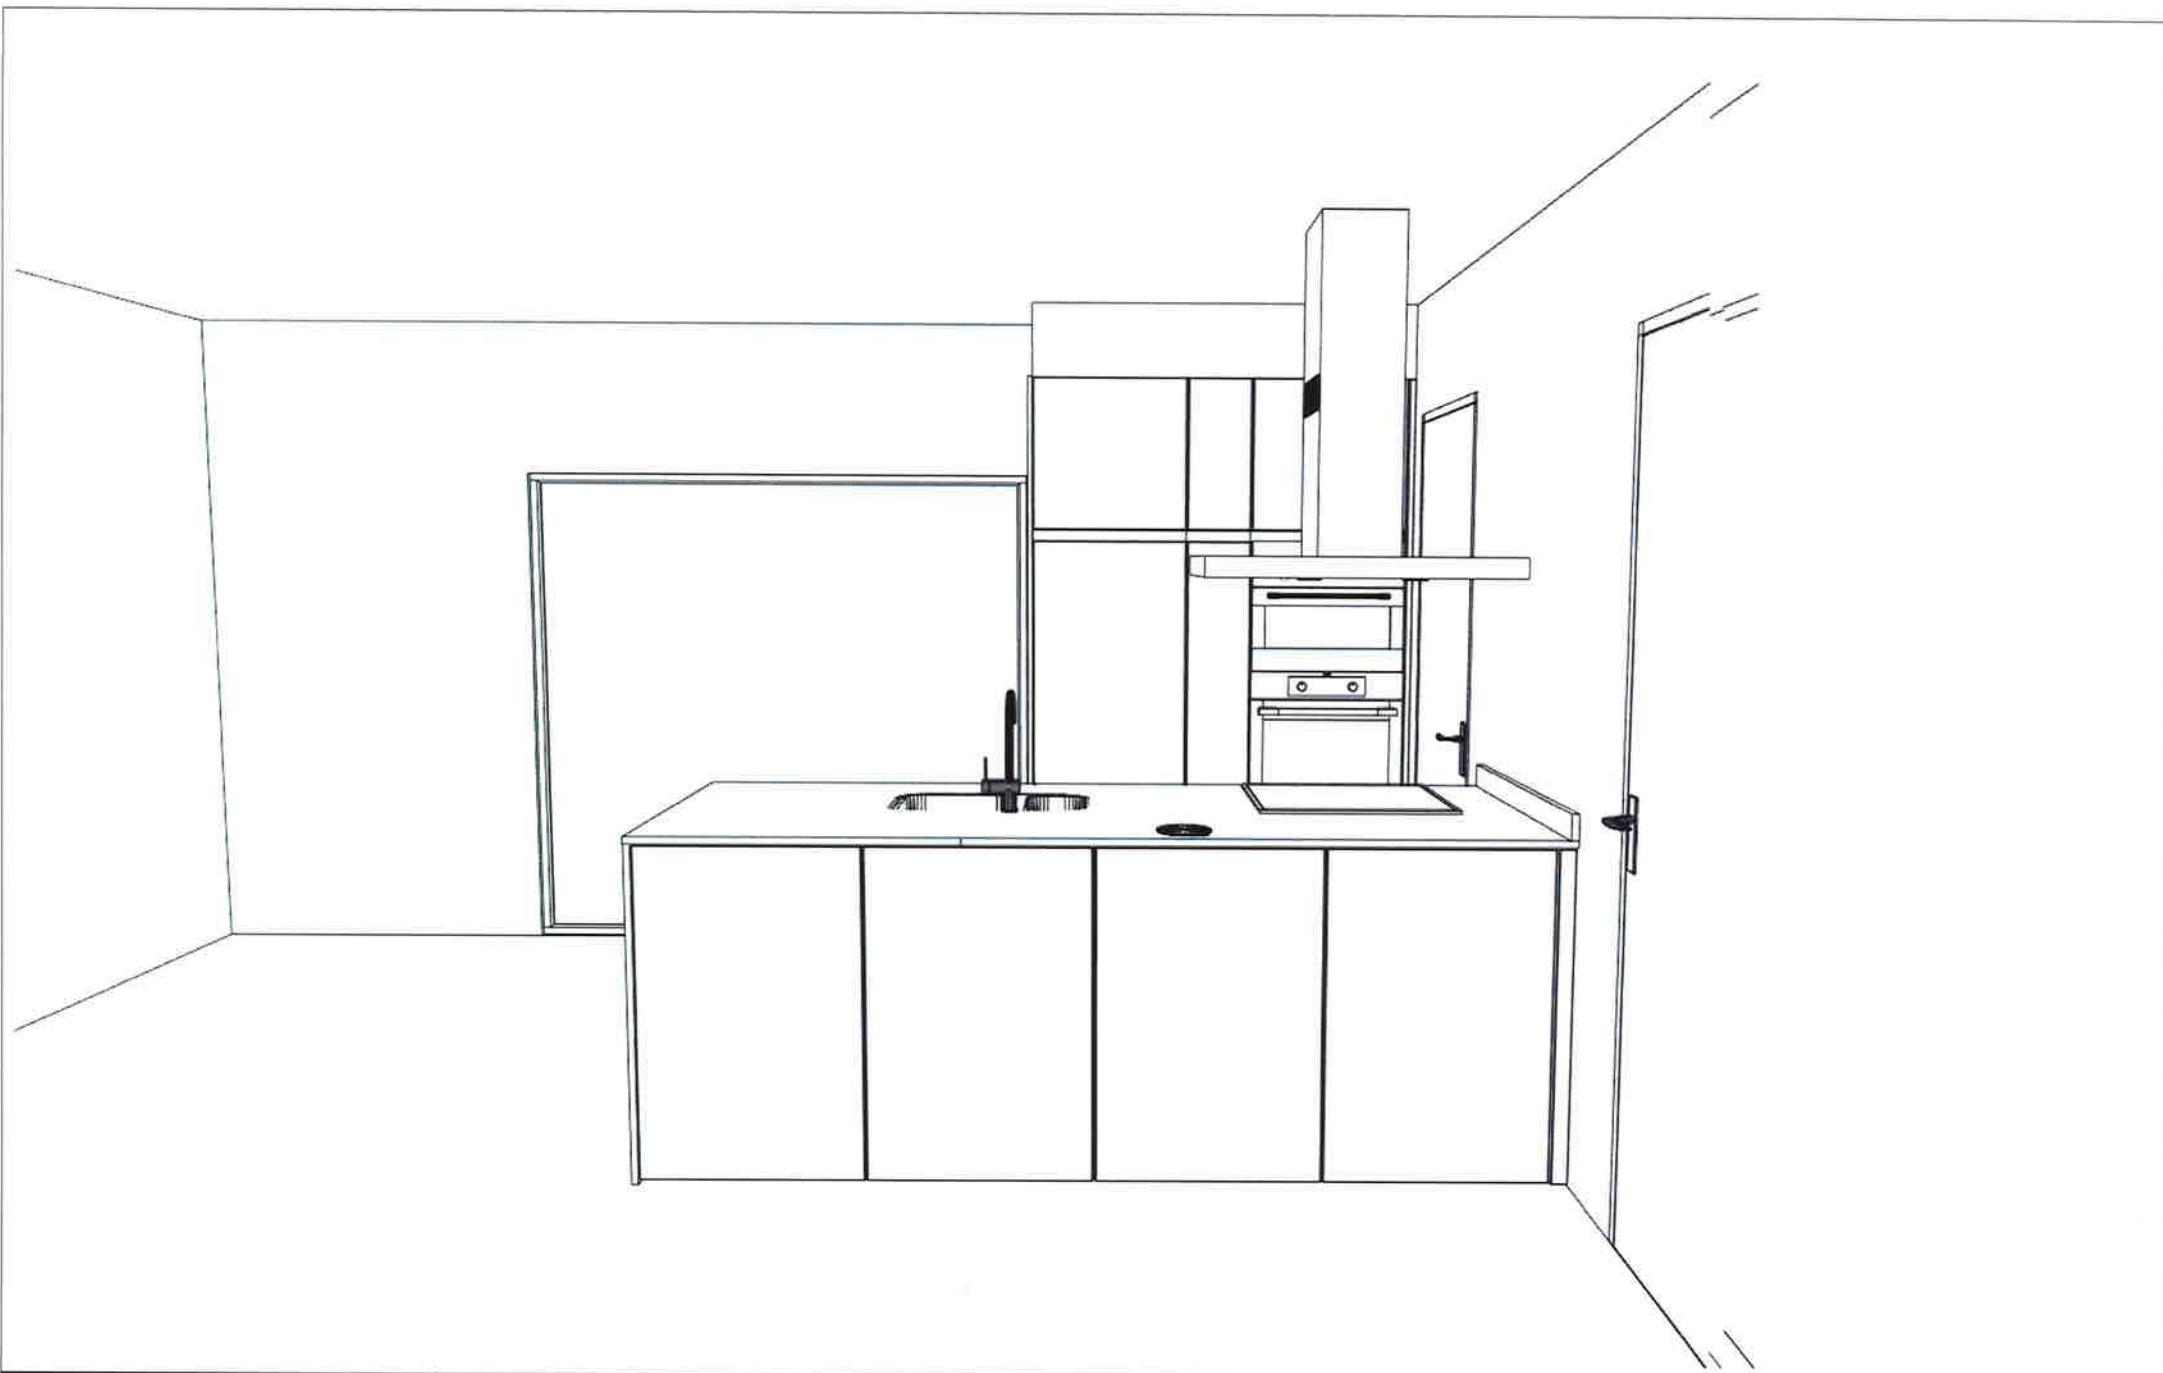

DEAPLUS
Vlinderstraat 20
3550 HEUSDEN-ZOLDER
+32 11 530111

Klant: D-Build NV
Ontwerp: 2016998kims
Verkoper: Lieze Kelchtermans
Datum: 31/5/21

Merk: Nuno Keukens v. 2
Model: PICOLO
Greep: Greeploos
Schaal:

DEAPLUS
DEZE TEKening IS NIET BINDEND