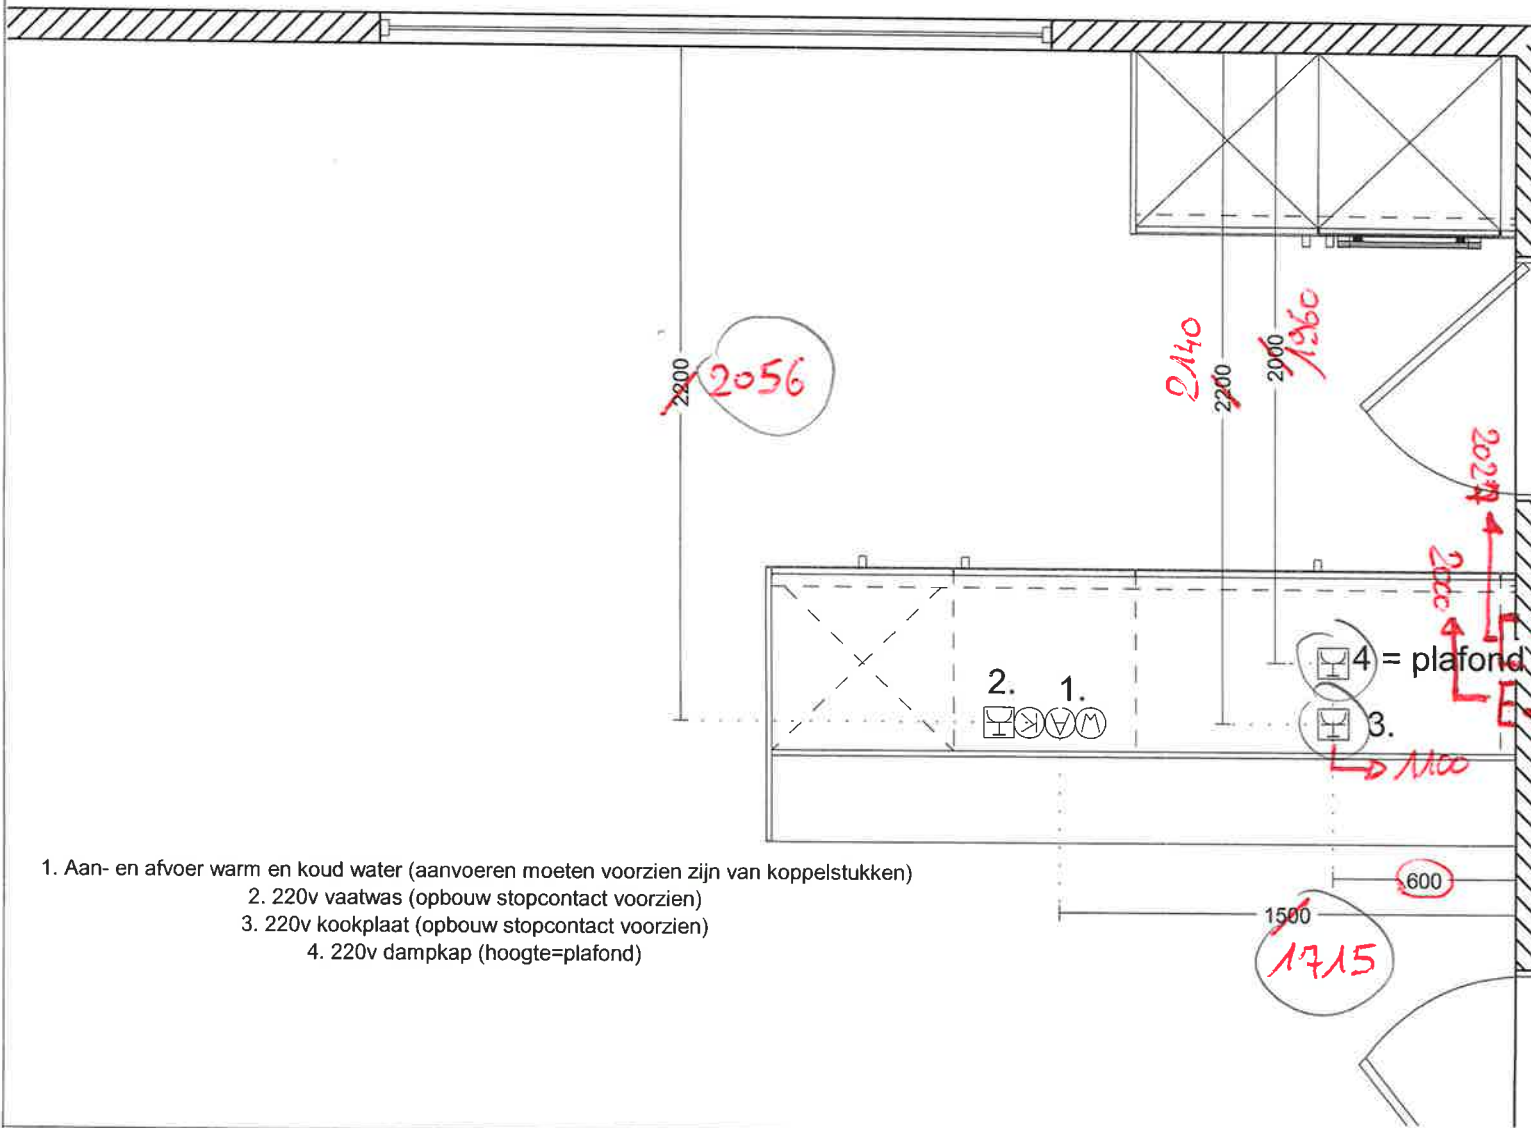

A 0.12

VENTILATIE ROOSTER
H. 300x170 B

STOPCONTACTEN H=1120

1. Aan- en afvoer warm en koud water (aanvoeren moeten voorzien zijn van koppelstukken)
2. 220v vaatwas (opbouw stopcontact voorzien)
3. 220v kookplaat (opbouw stopcontact voorzien)
4. 220v dampkap (hoogte=plafond)

DEAPLUS Vlinderstraat 20 3550 Heusden-Zolder +32 (0) 11 53 01 11	Klant: D-Build NV Ontwerp: 1808077kims Verkoper: David Cumps Datum: 13/5/19	Merk: Nuno Keukens v. 2 Model: PICOLO Greep: Greeploos Schaal: 1:25	 DEAPLUS DEZE TEKENING IS NIET BINDEND