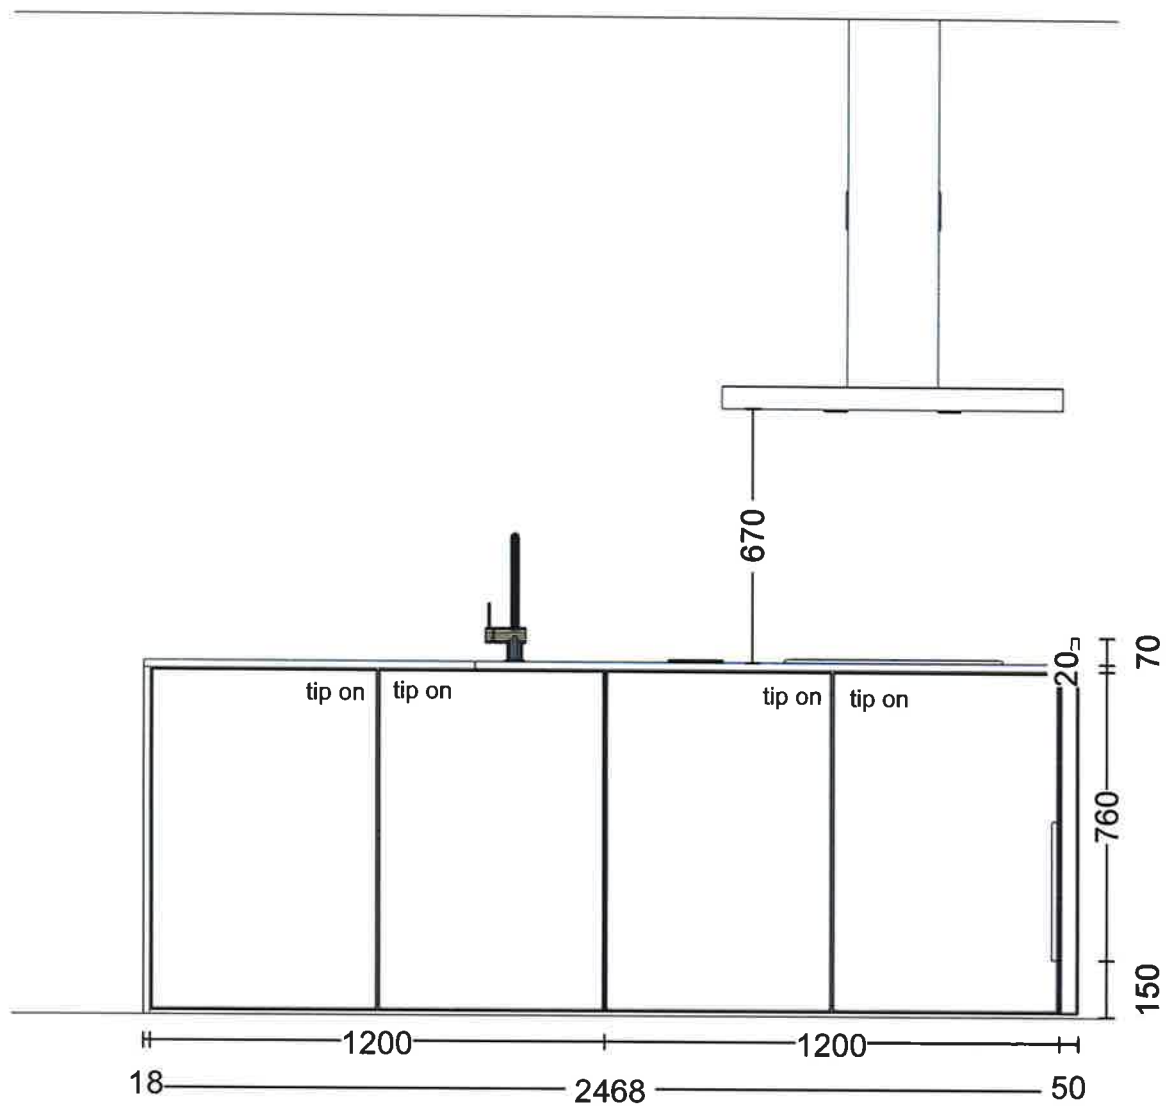

DEAPLUS
Vlinderstraat 20
3550 HEUSDEN-ZOLDER
+32 11 530111

Klant: D-Build NV
Ontwerp: 2016998kims
Verkoper: Lieze Kelchtermans
Datum: 31/5/21

Merk: Nuno Keukens v. 2
Model: PICOLO
Greep: Greeploos
Schaal: 1:20

DEAPLUS
DEZE TEKENING IS NIET BINDEND