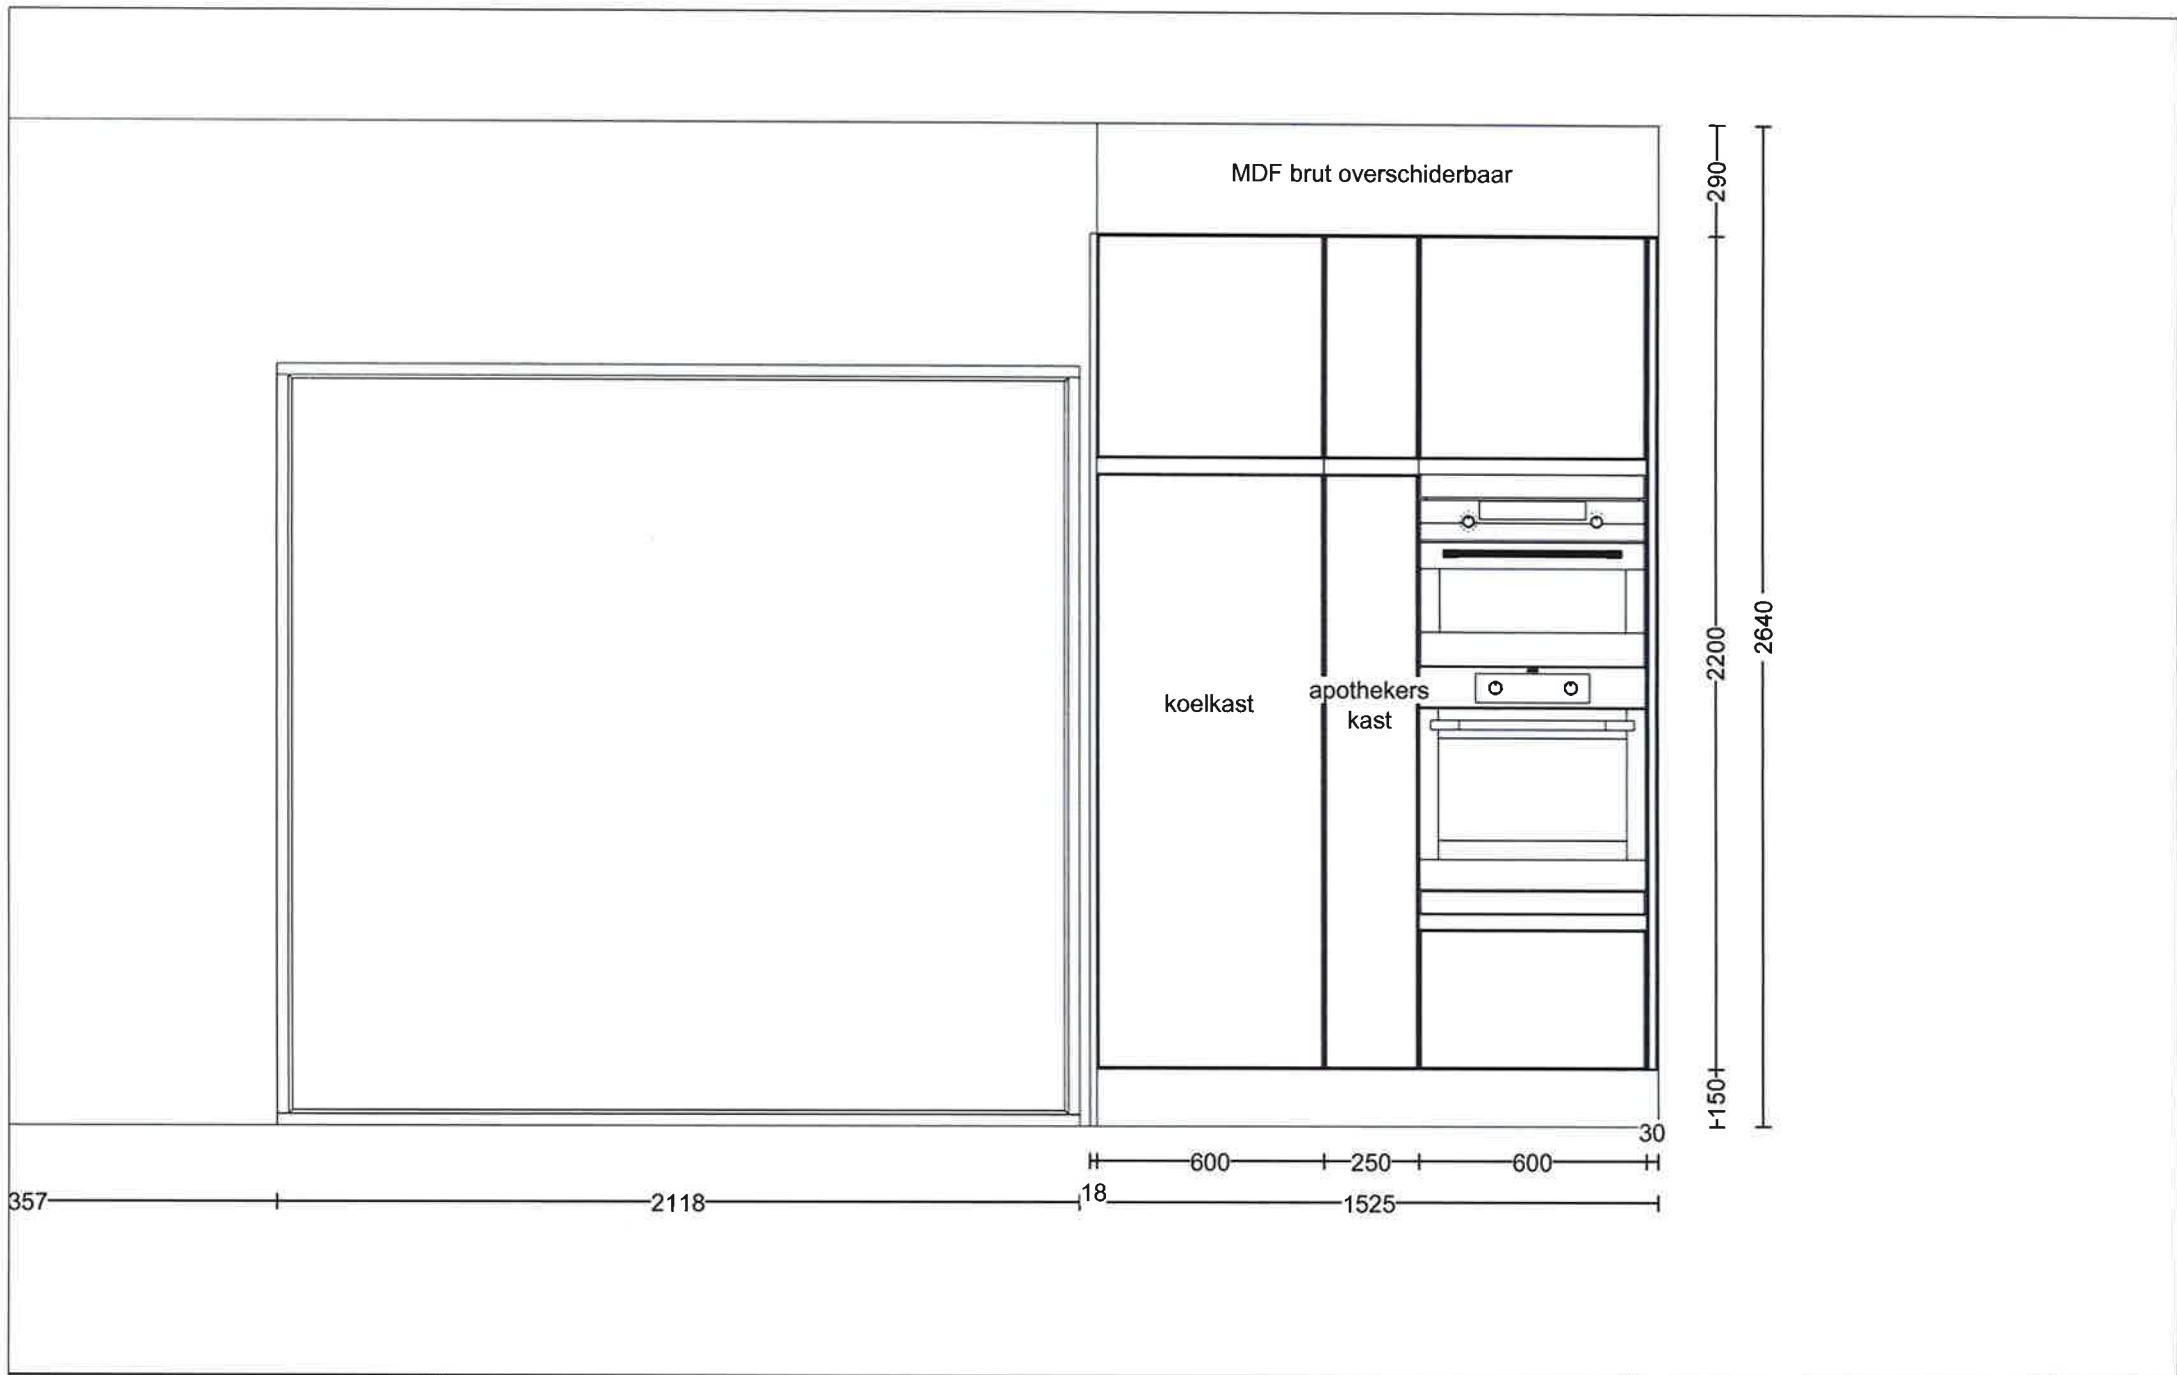

DEAPLUS
Vlinderstraat 20
3550 HEUSDEN-ZOLDER
+32 11 530111

Klant: D-Build NV
Ontwerp: 2016998kims
Verkoper: Lieze Kelchtermans
Datum: 7/6/21

Merk: Nuno Keukens v. 2
Model: PICOLO
Greep: Greeploos
Schaal: 1:20

DEAPLUS
DEZE TEKENING IS NIET BINDEND