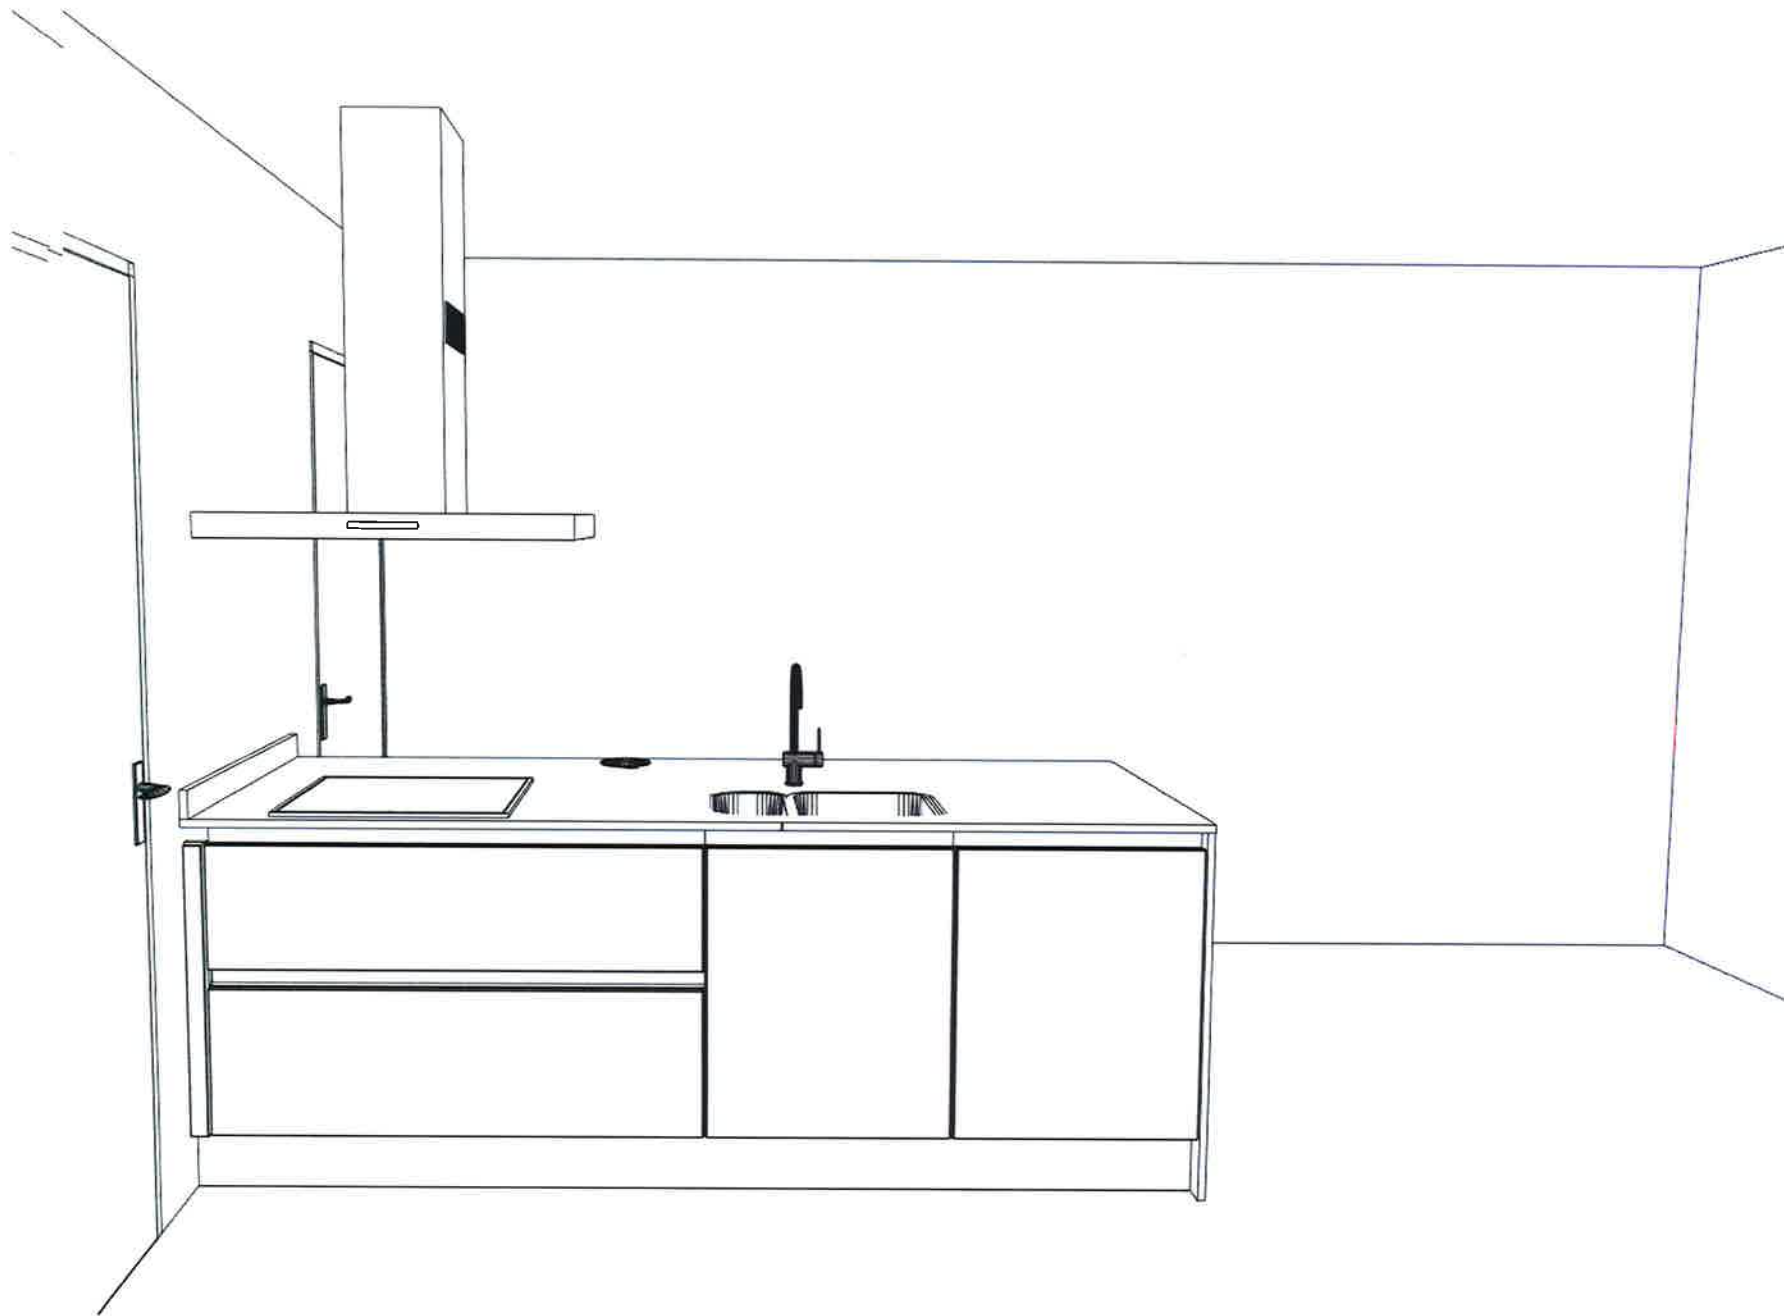

DEAPLUS
Vlinderstraat 20
3550 HEUSDEN-ZOLDER
+32 11 530111

Klant: D-Build NV
Ontwerp: 2016998kims
Verkoper: Lieze Kelchtermans
Datum: 31/5/21

Merk: Nuno Keukens v. 2
Model: PICOLO
Greep: Greeploos
Schaal:

DEAPLUS
DEZE TEKENING IS NIET BINDEND