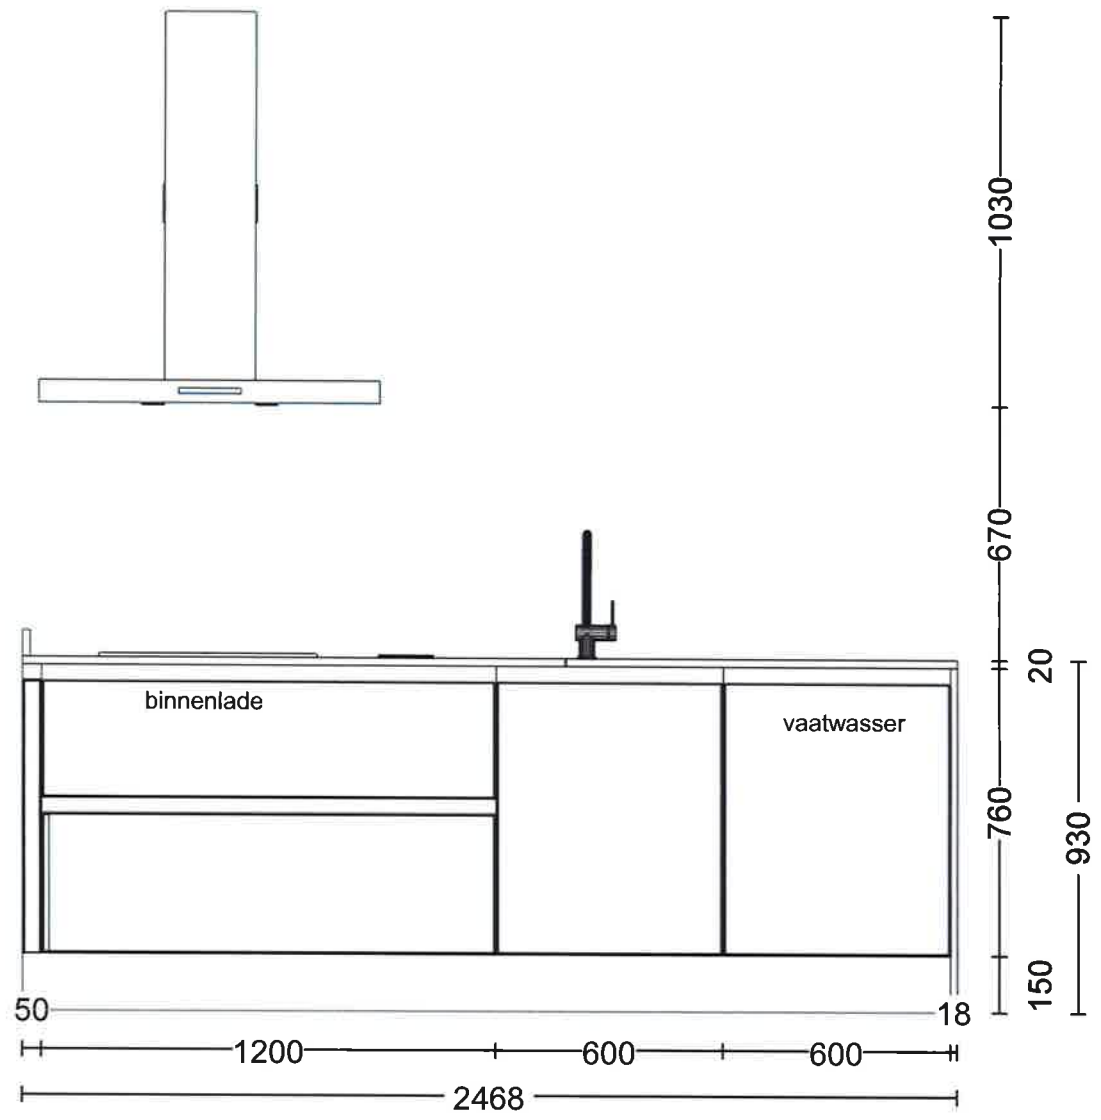

DEAPLUS
Vlinderstraat 20
3550 HEUSDEN-ZOLDER
+32 11 530111

Klant: D-Build NV
Ontwerp: 2016998kims
Verkoper: Lieze Kelchtermans
Datum: 31/5/21

Merk: Nuno Keukens v. 2
Model: PICOLO
Greep: Greeploos
Schaal: 1:20