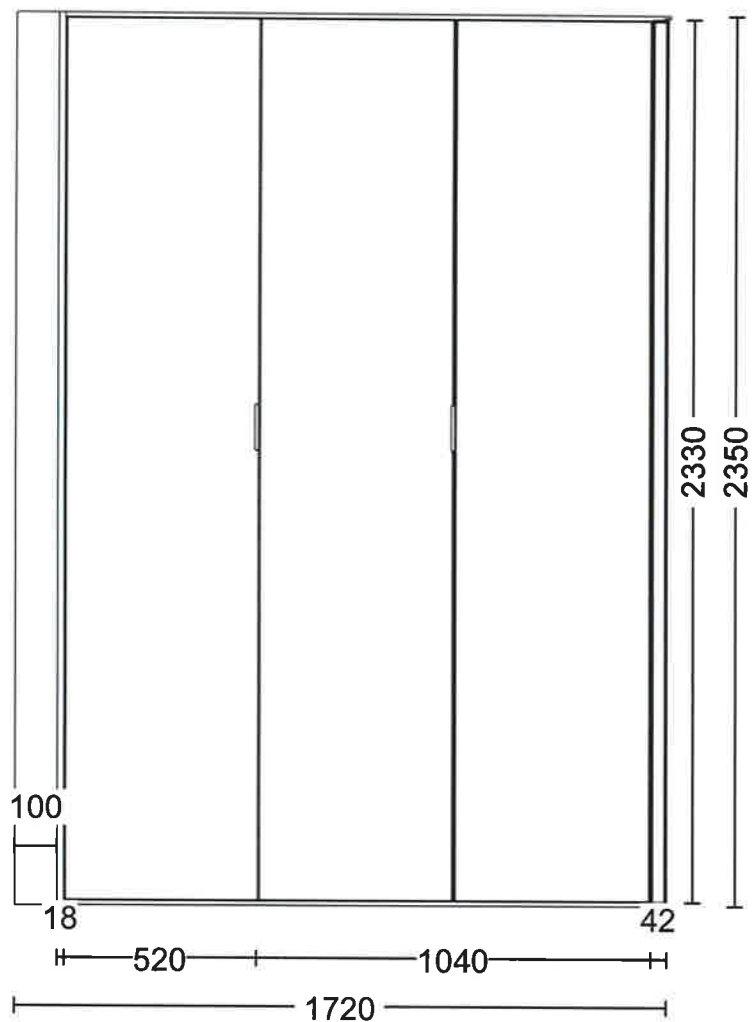

DEAPLUS
Vlinderstraat 20
3550 HEUSDEN-ZOLDER
+32 11 530111

Klant: D-Build NV
Ontwerp: 2017000kims
Verkoper: Lieze Kelchtermans
Datum: 7/6/21

Merk: Nuno Keukens v. 2
Model: PICOLO
Greep: GNTB Greep nader te bepalen V
Schaal: 1:20

DEAPLUS
DEZE TEKENING IS NIET BINDEND