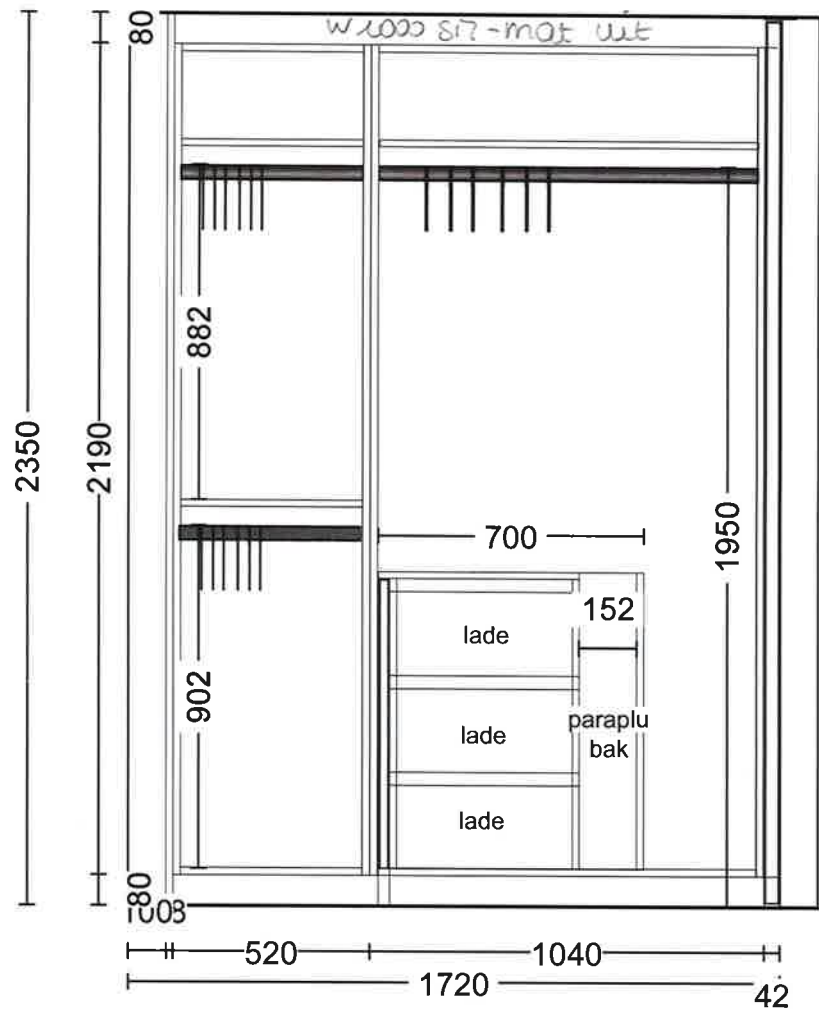

DEAPLUS
Vlinderstraat 20
3550 HEUSDEN-ZOLDER
+32 11 530111

Klant: D-Build NV
Ontwerp: 2017000kims
Verkoper: Lieze Kelchtermans
Datum: 7/6/21

Merk: Nuno Keukens v. 2
Model: PICOLO
Greep: GNTB Greep nader te bepalen V
Schaal: 1:20

DEAPLUS
DEZE TEKENING IS NIET BINDEND