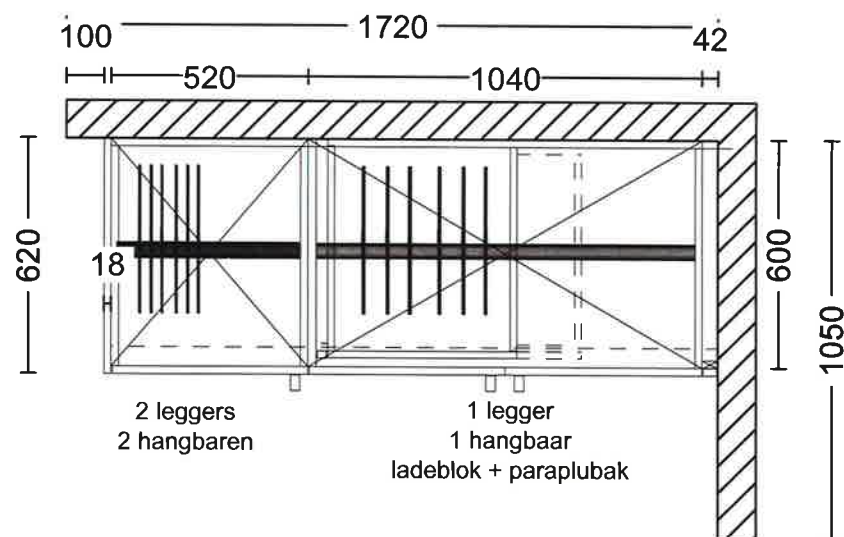

DEAPLUS
Vlinderstraat 20
3550 HEUSDEN-ZOLDER
+32 11 530111

Klant: D-Build NV
Ontwerp: 2017000kims
Verkoper: Lieze Kelchtermans
Datum: 7/6/21

Merk: Nuno Keukens v. 2
Model: PICOLO
Greep: GNTB Greep nader te bepalen V
Schaal: 1:20

DEAPLUS
DEZE TEKENING IS NIET BINDEND