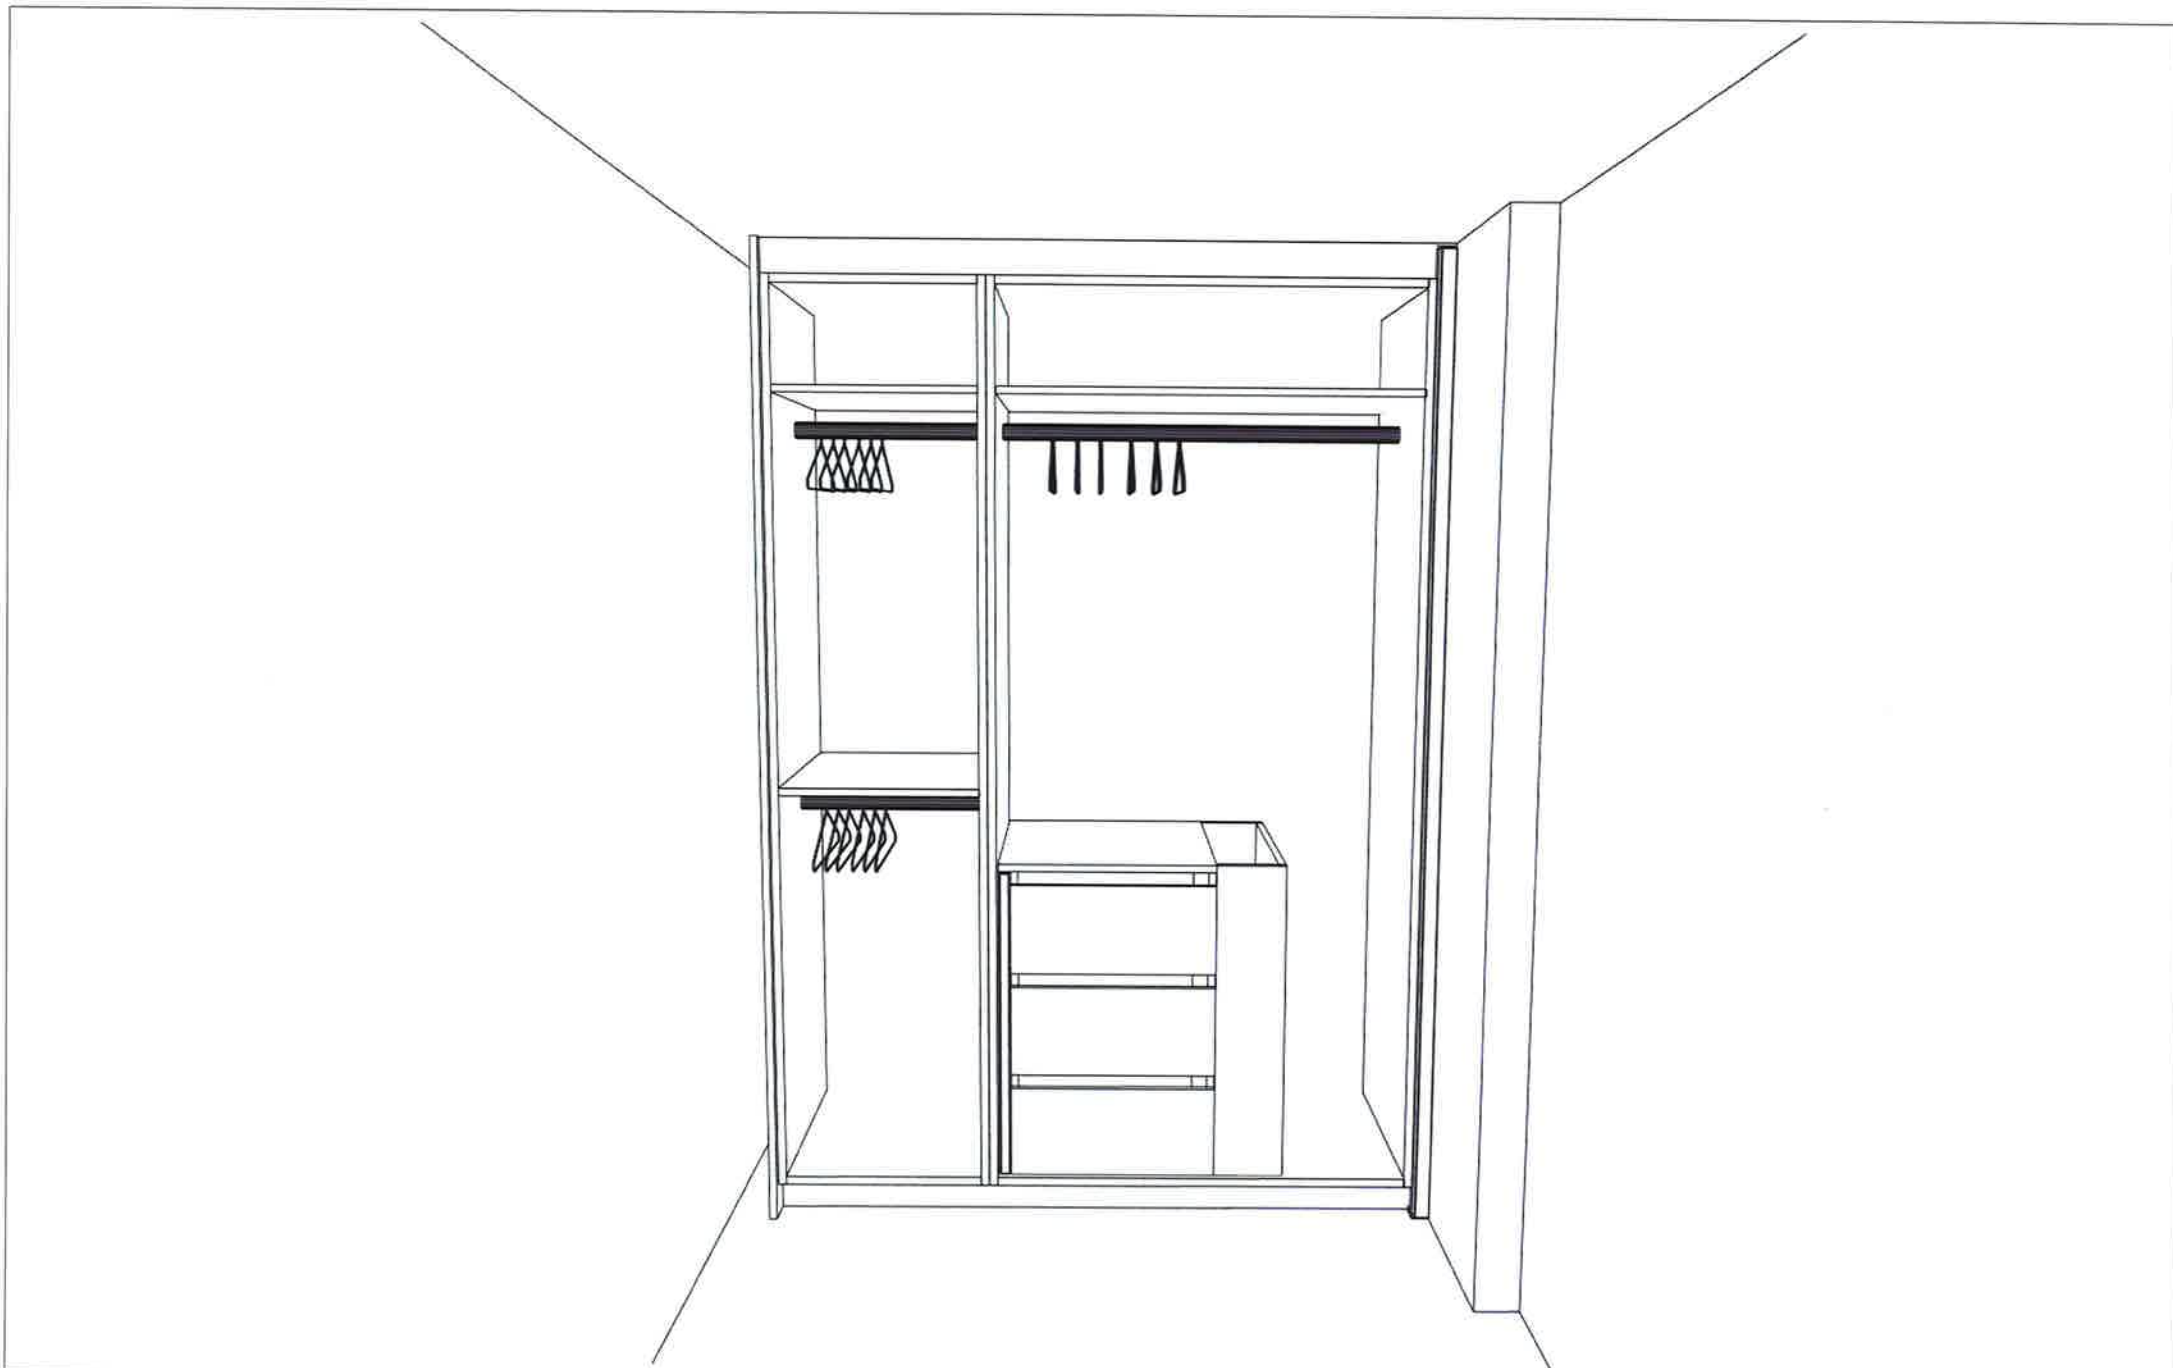

DEAPLUS
Vlinderstraat 20
3550 HEUSDEN-ZOLDER
+32 11 530111

Klant: D-Build NV
Ontwerp: 2017000kims
Verkoper: Lieze Kelchtermans
Datum: 7/6/21

Merk: Nuno Keukens v. 2
Model: PICOLO
Greep: GNTB Greep nader te bepalen V
Schaal:

DEAPLUS
DEZE TEKENING IS NIET BINDEND