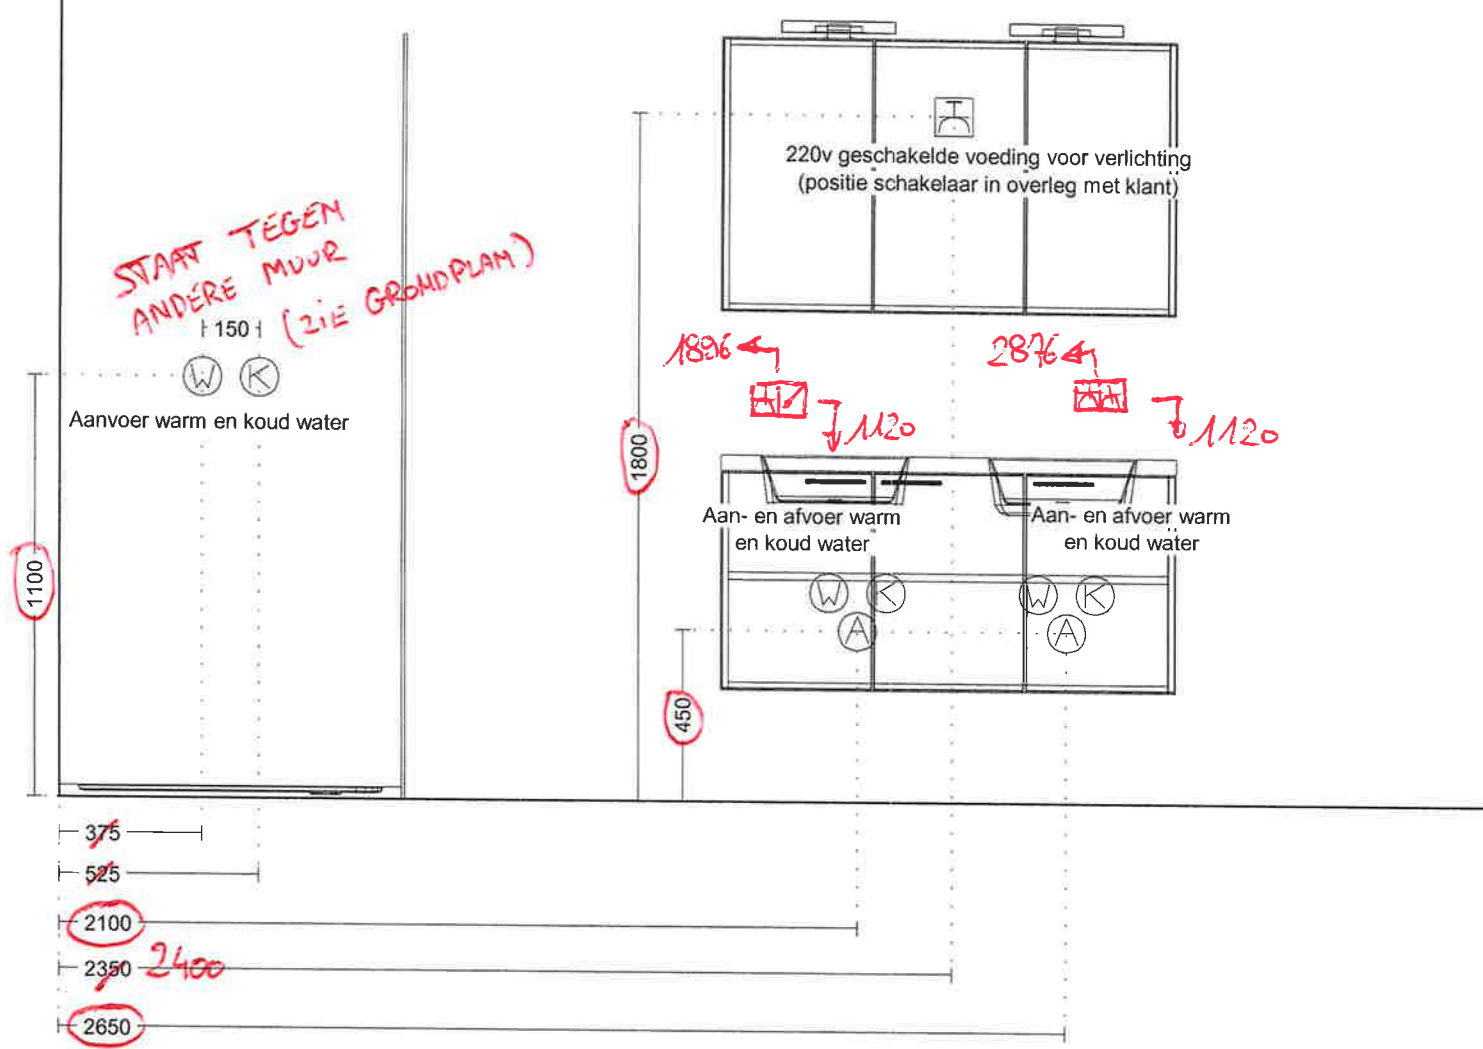

Merk: Nuno sanitair v. 2
Model: Kies een front
Greep: Greeploos
Schaal: 1:20

ALLE HOOGTEMATEN ZIJN VANOP DE AFGEWERKTE VLOER

A 0.12

A 1.6

A 1.8

A 1.14

A 2.8

A 2.13