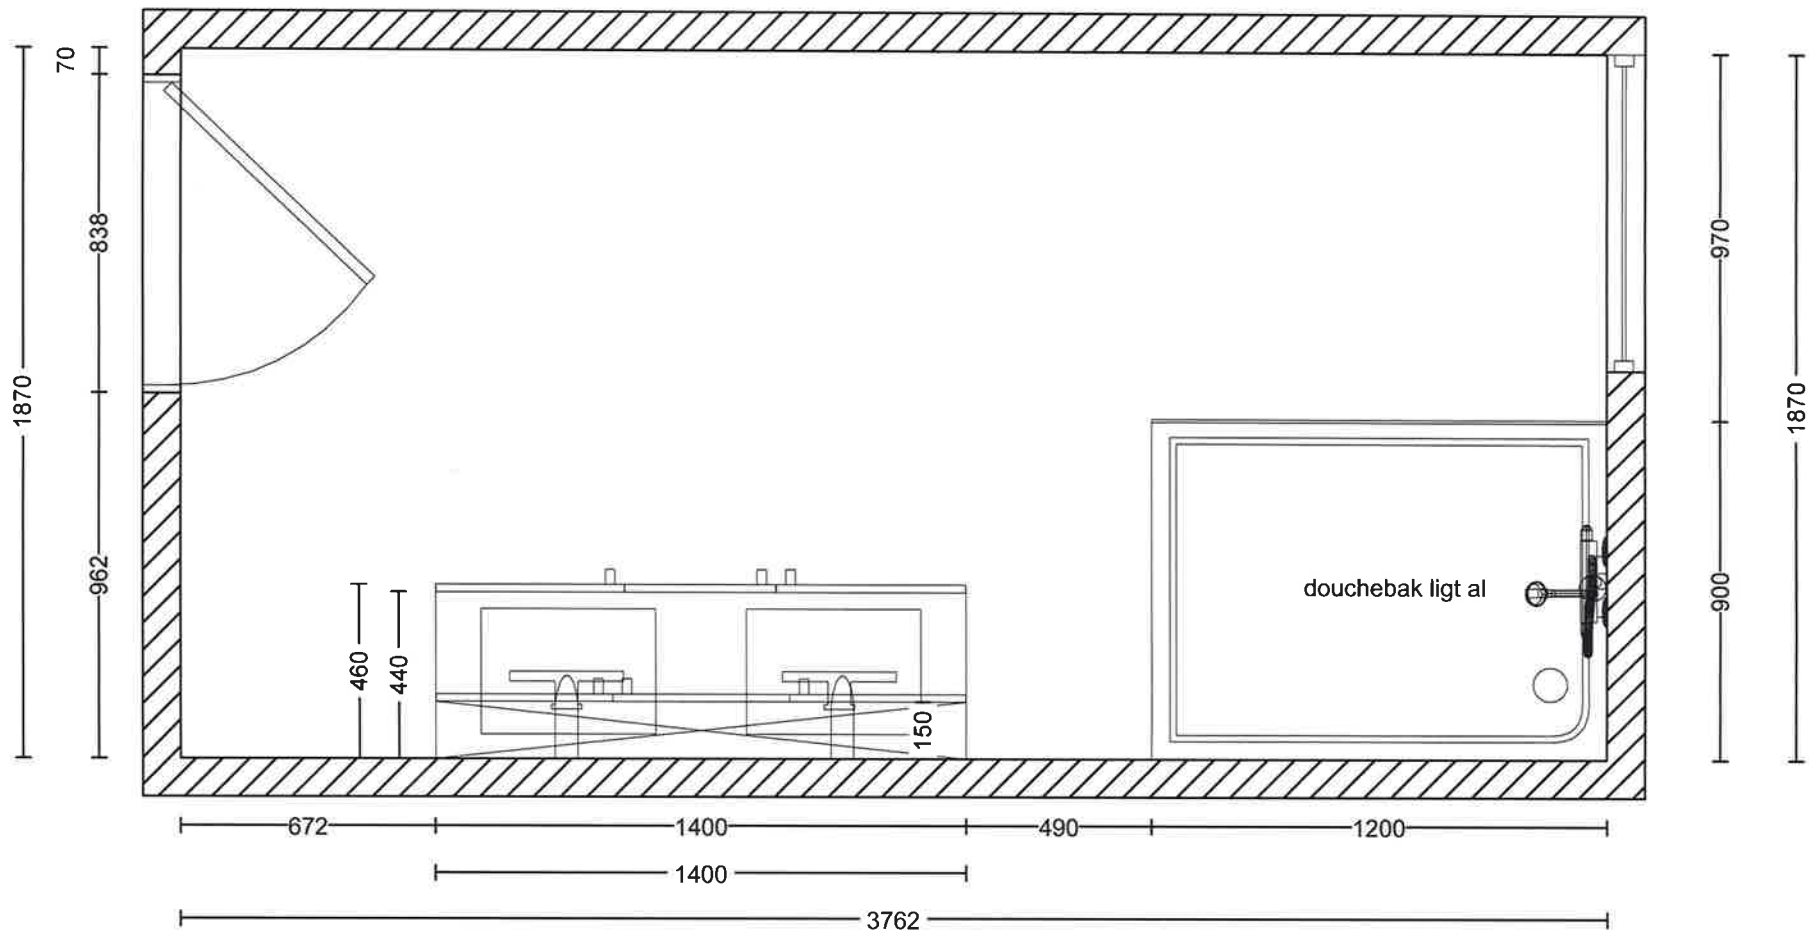

artikelomschrijving	aantal
O-PLUS FOR YOU ZETA WANDWCO	1
Afkasting systemfix type 1 (tussen 2 zijmuren) in MDF met voorgeboorde openingen, 1200mm hoog	1
Pressalit 722 met softclose , wit d74 rvs	1
Geberit Systemfix ophangstelsysteem exclusief afkasting	1
Geberit bedieningsplaat sigma01 alpien wit	1

Fonteinopstelling bestaande uit:

O-PLUS FOR YOU HANDENWASSER SPYNA 45X20WIT	1
KRAANGAT RECHTS	
Fischer bevestigingsset voor handwasser	1
Viega bekiersifon 1 1/4 x 1 1/4 messing /verchroomd	1
Schell hoekregelkraan comfort 1/2 met dubbele terugslagklep, asag, chroom	1
Shellbuisje verchroomd met boord - 10mm -60cm	1
Grohe euroeco cs toiletkraan 1/2 voor koudof voorgemengd water (blauw/rood), zelfs	1

Meubelen

Nuno Picolo met vlak melamine front

Frontnummer:	PICOLO W1000SM	Plintkleur:	KNTB
Kleur front:	- Mat wit	Plinthoogte:	15 cm.
Kleur zijkant:	W1000SM - Mat wit	Type scharnieren:	softclose
Corpuskleur:	W1000SM - Mat wit	Greepboring:	H
Kleur binnenzijde:	W1000SM - Mat wit		
Kl. corp.-voorzd:	W1000SM - Mat wit		
Greepnummer:	M5623		
Kleur greep:	inox		

artikelomschrijving	aantal	breed	hoog
BK type 02D: A0.12-A1.1-A1.3-A1.6-A1.8-A1.9-A1.11-A1.12-A1.14-A1.13-A2.1-A2.3-A2.6-A2.8-A2.9-A2.11-A2.12-A2.13			

Meubelen bestaande uit:

Wastafelkast met 3 deuren	1	140	57.6
Spiegelkast met 3 deuren	1	140	72
Verlichtingsarmatuur	2		
Retourbedrag			

Meerprijs op de voorziene basis excl. BTW:	€	367,42
BTW bedrag:	€	~~77,16~~
Totaal meerprijs incl. BTW:	€	~~444,58~~
geleverd en geplaatst		

DEAPLUS
Vlinderstraat 20
3550 HEUSDEN-ZOLDER
+32 11 530111

Klant: D-Build NV
Ontwerp: 2016999kims
Verkoper: Lieze Kelchtermans
Datum: 7/6/21

Merk: Nuno sanitair v. 2
Model: Kies een front
Greep: Greeploos
Schaal: 1:20

DEAPLUS
DEZE TEKENING IS NIET BINDEND