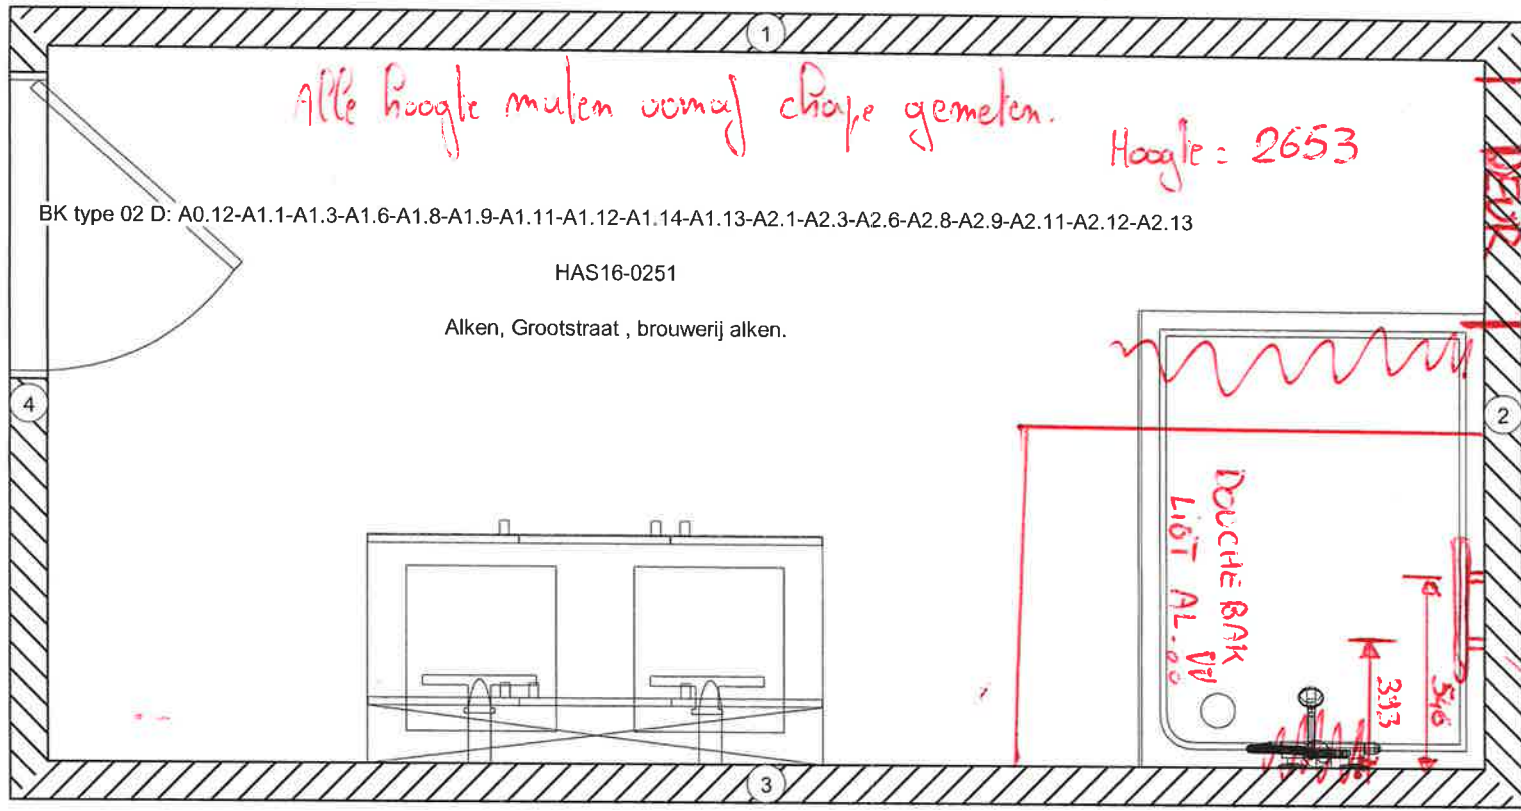

1870
800
838
1000

670
839
1200
1029
1870

840 1200 840 900
840 1200 1740
3780 3762
1200

DEAPLUS
Vlinderstraat 20
3550 Heusden-Zolder
+32 (0) 11 53 01 11

Klant: D-Build NV
Ontwerp: 180811kims
Verkoper: David Cumps
Datum: 30/7/18

Merk: Nuno sanitair v. 2
Model: Kies een front
Greep: Greeploos
Schaal: 1:20