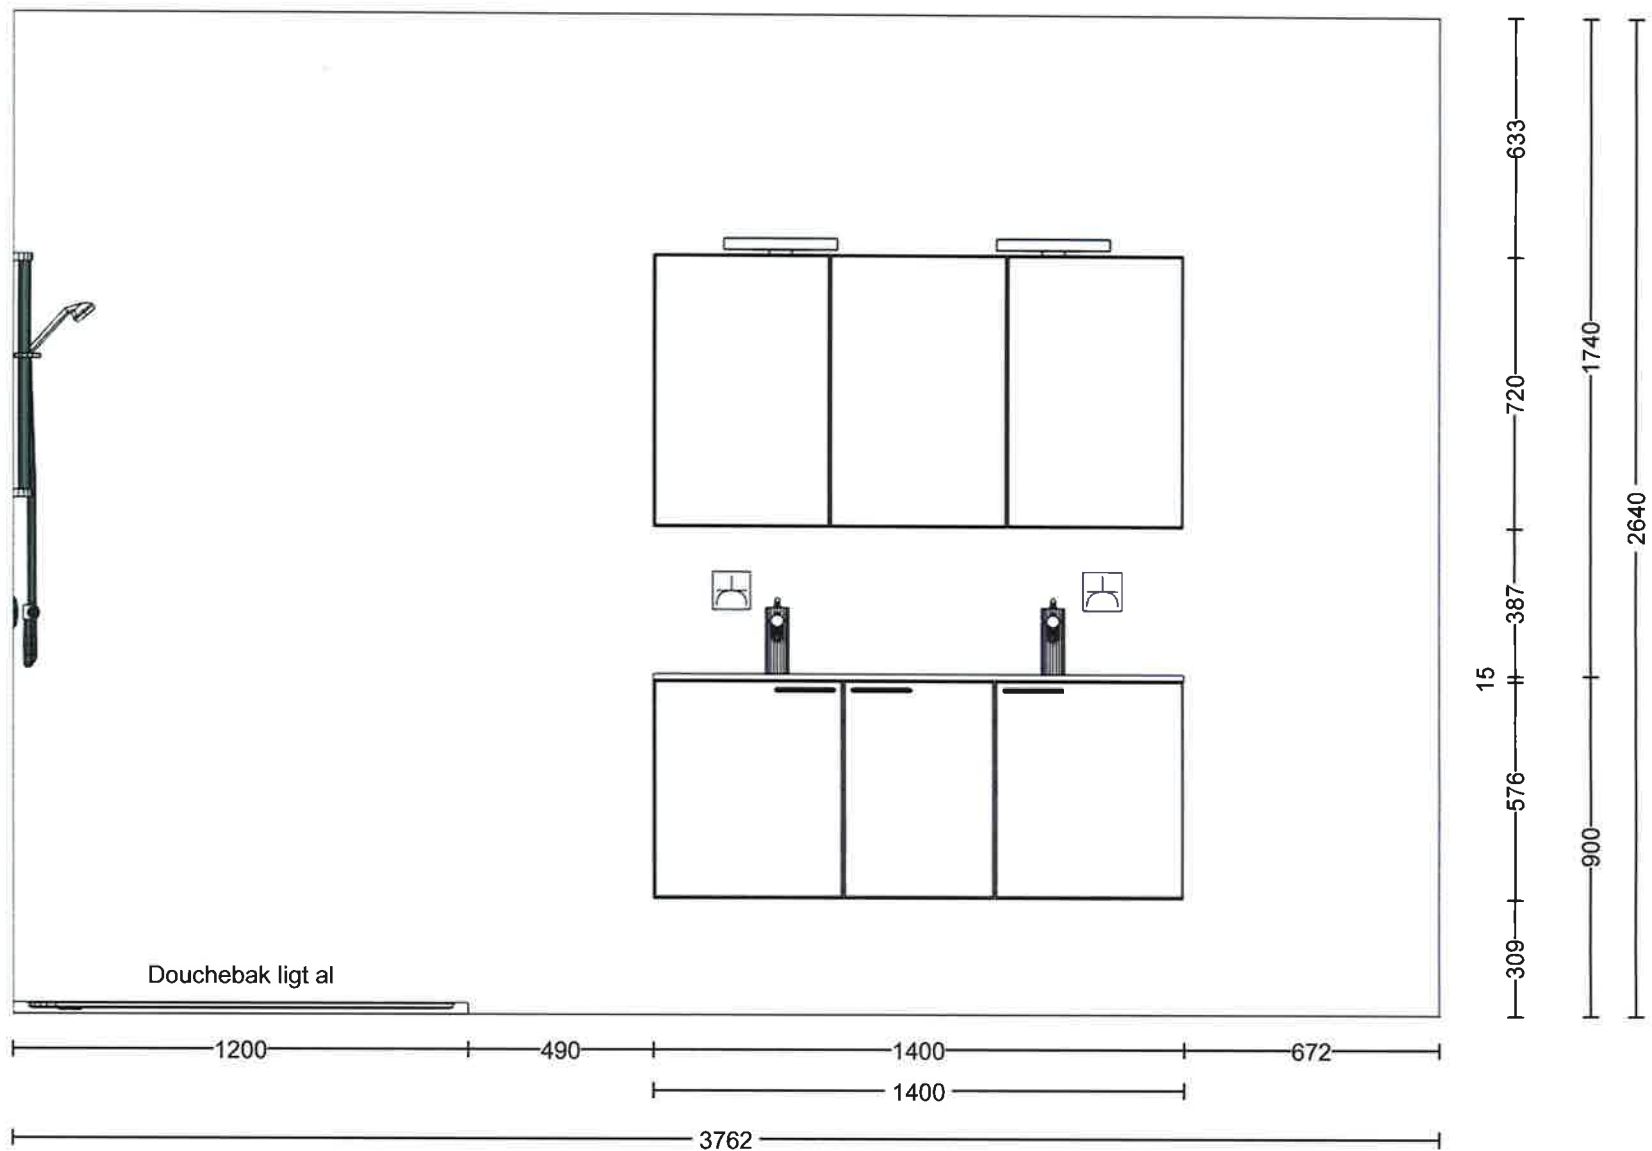

DEAPLUS
Vlinderstraat 20
3550 HEUSDEN-ZOLDER
+32 11 530111

Klant: D-Build NV
Ontwerp: 2016999kims
Verkoper: Lieze Kelchtermans
Datum: 7/6/21

Merk: Nuno sanitair v. 2
Model: Kies een front
Greep: Greeploos
Schaal: 1:20

DEAPLUS
DEZE TEKENING IS NIET BINDEND