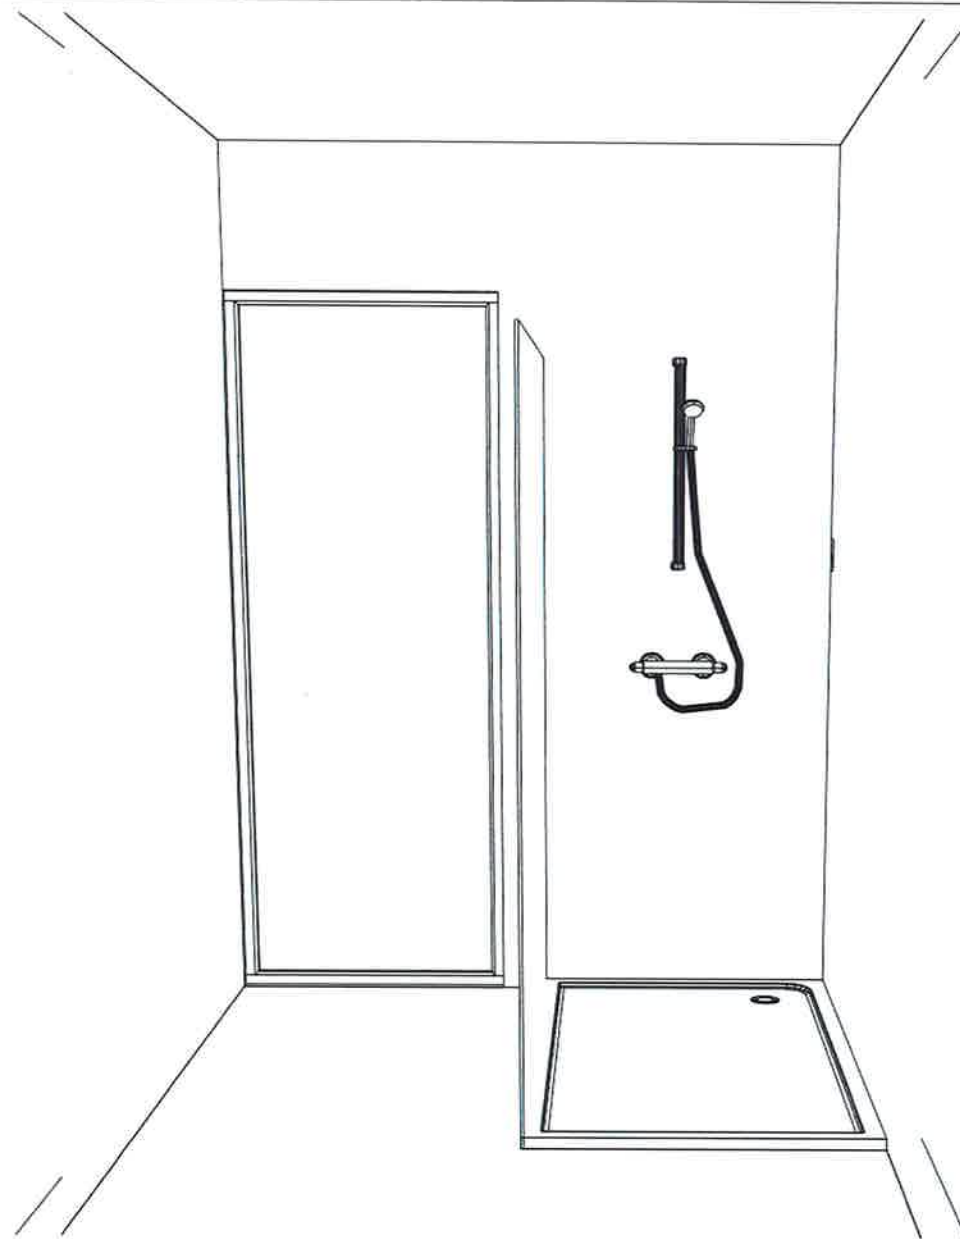

DEAPLUS
Vlinderstraat 20
3550 HEUSDEN-ZOLDER
+32 11 530111

Klant: D-Build NV
Ontwerp: 2016999kims
Verkoper: Lieze Kelchtermans
Datum: 7/6/21

Merk: Nuno sanitair v. 2
Model: Kies een front
Greep: Greeploos
Schaal:

DEAPLUS
DEZE TEKENING IS NIET BINDEND