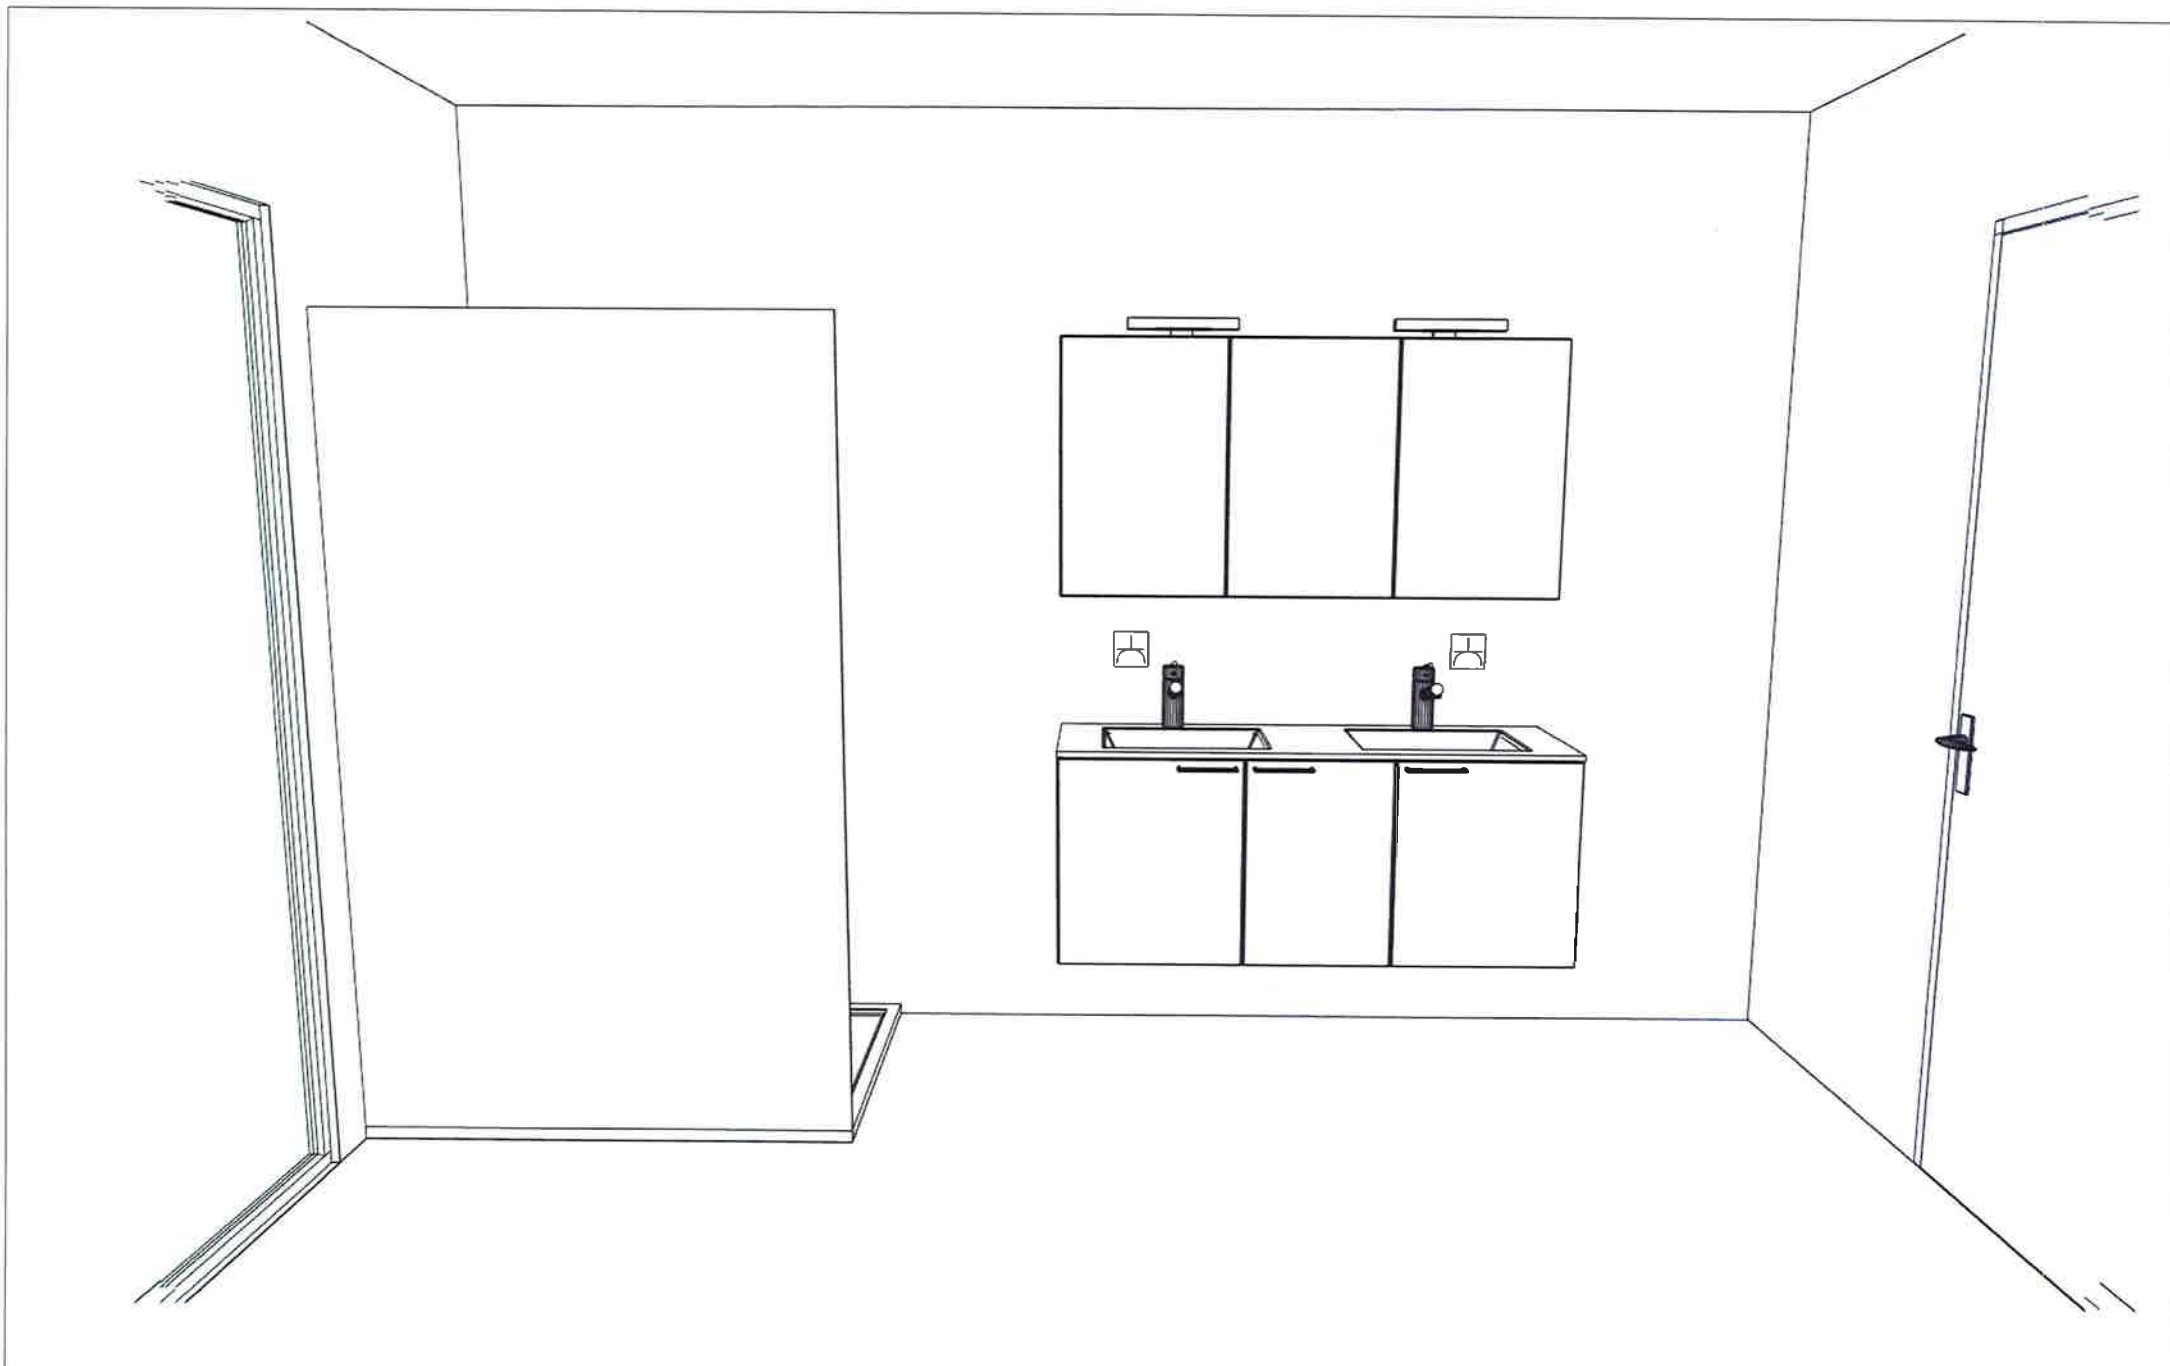

DEAPLUS
Vlinderstraat 20
3550 HEUSDEN-ZOLDER
+32 11 530111

Klant: D-Build NV
Ontwerp: 2016999kims
Verkoper: Lieze Kelchtermans
Datum: 7/6/21

Merk: Nuno sanitair v. 2
Model: Kies een front
Greep: Greeploos
Schaal:

DEAPLUS
DEZE TEKENING IS NIET BINDEND