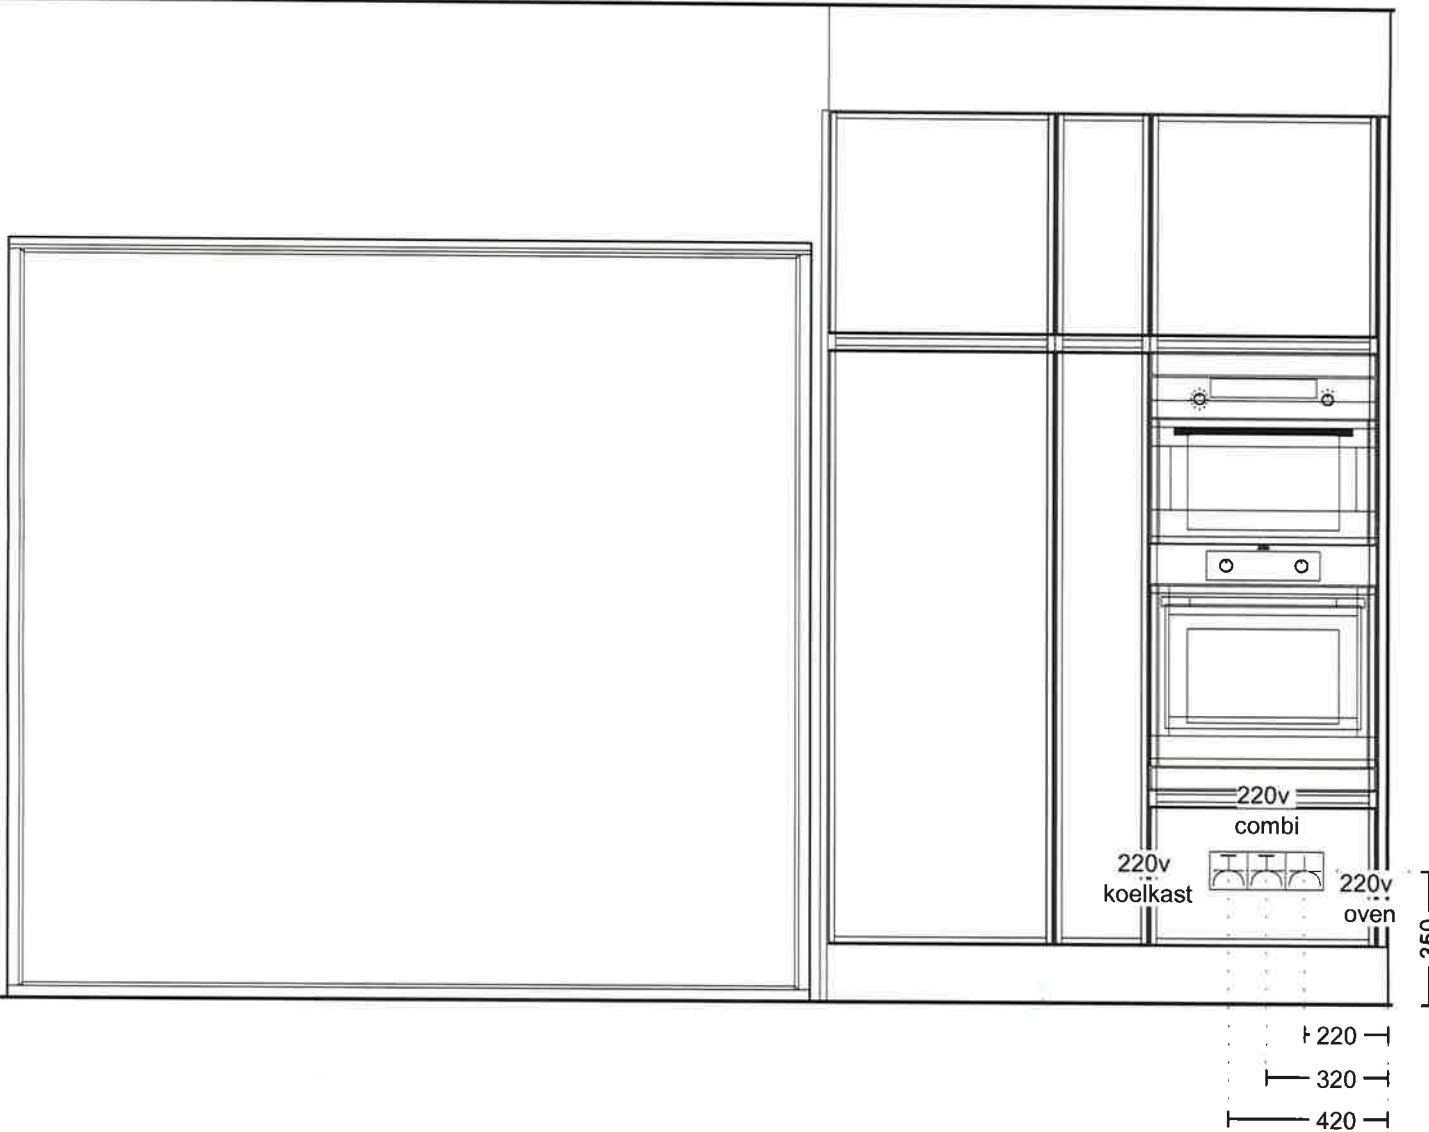

ALLE HOOGTEMATEN ZIJN
VANOP DE AFGEWERKTE VLOER

DEAPLUS
Vlinderstraat 20
3550 HEUSDEN-ZOLDER
+32 11 530111

Klant: D-Build NV
Ontwerp: 2016998kims
Verkoper: Lieze Kelchtermans
Datum: 31/5/21

Merk: Nuno Keukens v. 2
Model: PICOLO
Greep: Greeploos
Schaal: 1:20