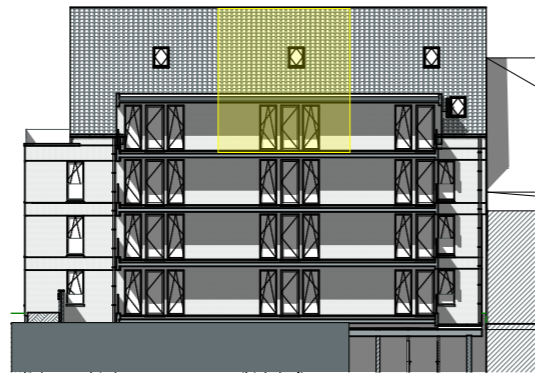

Zuid-West 1:400

Noord-Oost A 1:400

Kogelstraat 30 | Diepenbeek  
Verkoopsplan | Duplex 3.2.2  
Schaal: 1:50